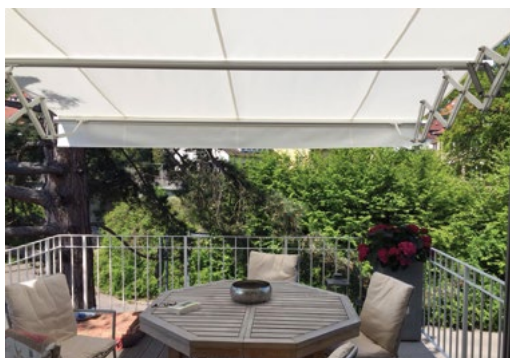

MODELL c36 KLASSISCH SCHÖN