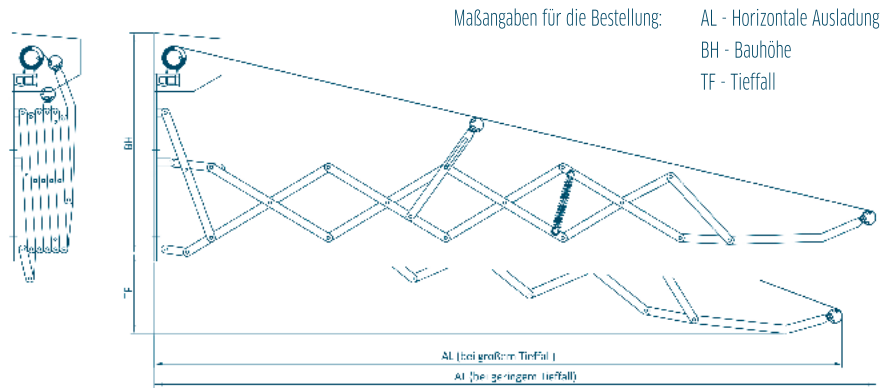

Sie entstehen durch die Anbringung einer Scherenarmmarkise, die wegen ihrer einzigartigen Konstruktion in jeder Beziehung ästhetisch ist. Die Markise gibt dem Auge Orientierung und lässt dennoch den Blick frei schweifen.

Ihr Fachbetrieb für die Montage vor Ort:

weitere Informationen auch unter www.cisoventex.de

- Fertigung aus Stahl für enorme Stabilität
- Alle Scherenarme sind feuerverzinkt und pulverbeschichtet
- Breite einwellig bis 7m, Ausladung bis 7m
- Armneigung wird konstruktiv vorgegeben und ist zusätzlich einstellbar
- Beleuchtung in den Tuchstützprofilen möglich