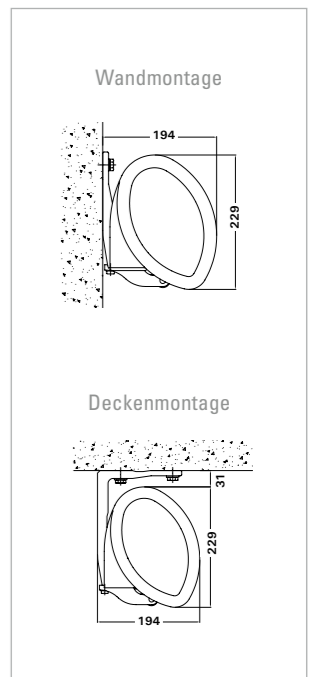

WPS – Wind-Protect-System

Für mehr Windstabilität

Je nach Markisengröße bis Windstärke 8. Das Wind-Protect-System WPS von LEINER wurde speziell für Kunden entwickelt, die ihre Markise nicht gleich beim ersten aufkommenden Wind einfahren wollen und lieber mehr Zeit auf ihrer Terrasse verbringen möchten.

Es stehen verschiedene Montagevarianten zur Verfügung – fest installiert oder variabel abnehmbar. An der Markise wird das Wind-Protect-System WPS von LEINER einfach am Ausfallprofil befestigt. So entsteht eine angenehme, sonengeschützte Ruhezone – auch bei starkem Wind.

Vorsicht! Wind-Protect-System WPS nicht mit einer Sonnen- und Windautomatik kombinieren.

Edle Tücher

Für schöne Beschattungen

Erst die Kombination hochwertiger Technik mit einem wetterfesten und edlen Tuch macht eine Beschattung vollkommen. LEINER Markisenstoffe sind bekannt für Qualität und Eleganz. Wählen Sie aus einer enormen Bandbreite an attraktiven Dessins der verschiedenen LEINER Farbwelten und einer Vielzahl an Sondergeweben.

CALYPSO ROLL – Seitenmarkise

Seitlicher Schutz

Schützt vor Sonne, neugierigen Blicken und Wind. Die Seitenmarkise CALYPSO ROLL ist die perfekte Ergänzung Ihrer Markise auf der Terrasse oder dem Balkon. Sie schützt vor seitlicher Sonneneinstrahlung und den neugierigen Blicken der Nachbarn. Die Grundversion schützt vor leichtem Wind. In Kombination mit dem Wind-Protect-System WPS kann sie auch als „echter“ Windschutz genutzt werden. Die CALYPSO ROLL ist einfach zu montieren, praktisch in der Handhabung und überzeugt durch Qualität und Eleganz. Die hochwertigen Griffe sehen nicht nur gut aus, sondern fühlen sich auch gut an. Auf Wunsch sind die Griffe auch mit einer Kindersicherung lieferbar.