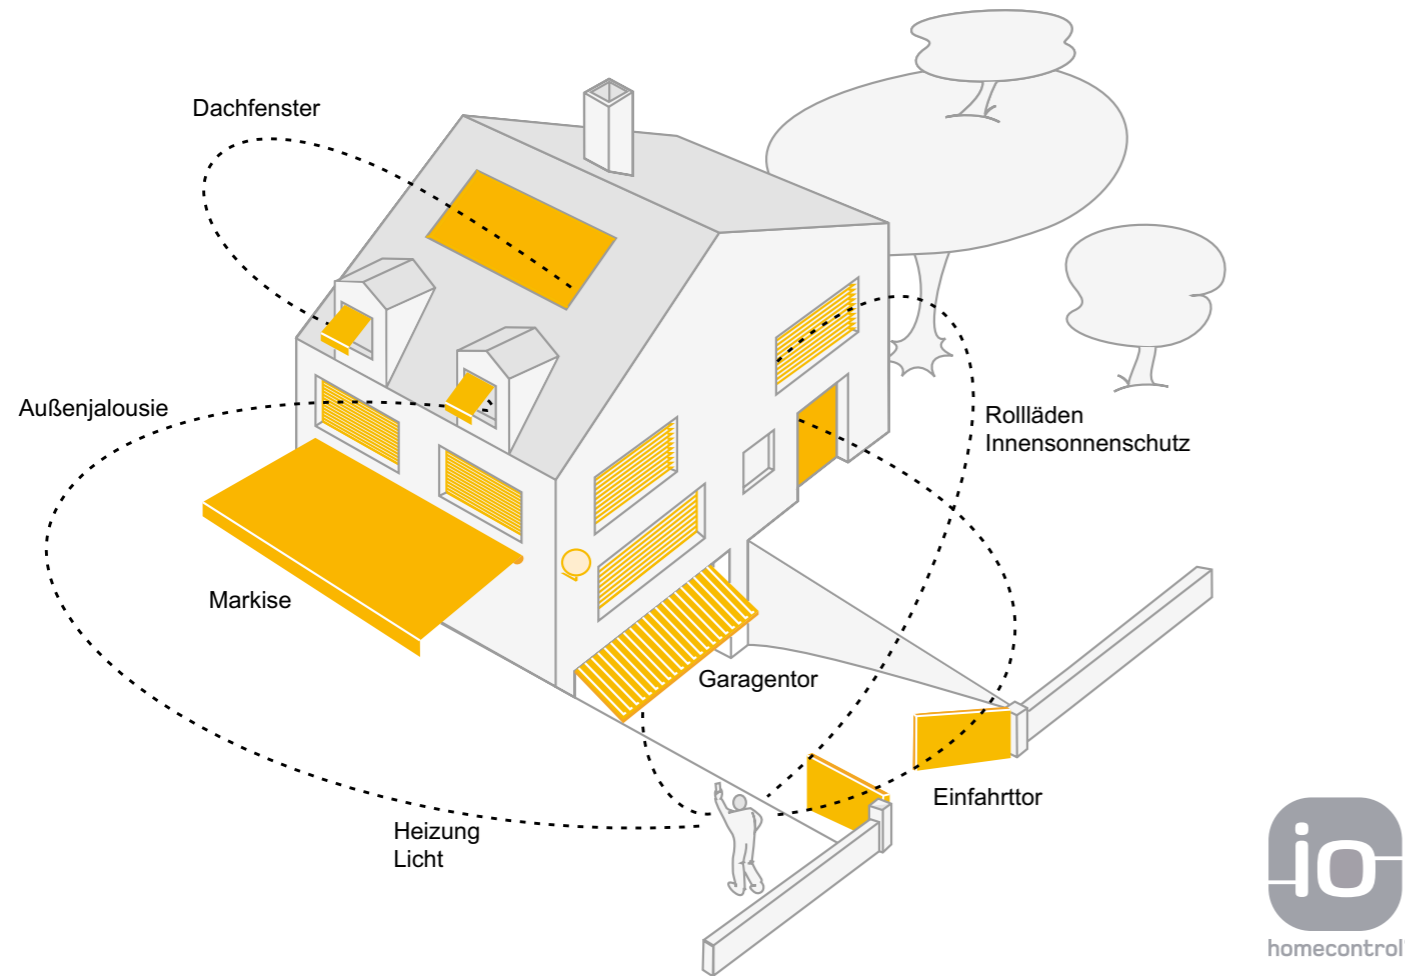

stufenlos herausfahren. Dies erfolgt über einen Kurbelantrieb oder elegant mit Funkmotor per Fernbedienung. Dank der speziell gehärteten Armteile beträgt der maximale Ausfall 4 m. Die GARDA HK ist auch als gekuppelte Anlage lieferbar.

Stellen Sie Ihren VARIO-VOLANT individuell zusammen!

Es stehen Ihnen mehrere Behang-Arten zur Auswahl. Sie können das gleiche Tuch wie auf der Markise wählen oder Sie entscheiden sich für mehr Durchsicht. Mit dem Tempotest Starscreen-Gewebe lassen sich sogar bis zu 3 m Tuch ausrollen. Die „gelochten“ Gewebe bieten Ihnen mehr Durchsicht, schützen Sie dennoch vor fremden Blicken und bieten ein angenehmes Licht.

Tempotest Starscreen Gewebe, maximale Höhe 3 m

SMART HOME READY

Ein Zuhause ganz nach Ihren Wünschen

Mit „Smart Home Ready by Somfy“ legen Sie heute den Grundstein für Ihr Zuhause von morgen

Grundsätzlich entscheiden Sie selbst wie „smart“ Sie Ihr Eigenheim oder Ihre Wohnung steuern möchten. Am besten Sie legen bereits zu Beginn die richtige Basis, um Ihre Haustechnik auch zu einem späteren Zeitraum noch weiter automatisieren zu können.