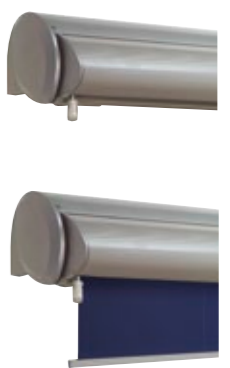

Stufenlos einstellbar – Schatten nach Maß. VARIO-VOLANTS sind die ideale Ergänzung, um sich vor neugierigen Blicken und vor tief stehender Sonne zu schützen – auf Westbalkonen und Westterrassen ein „Muss“. Das ins Ausfallprofil eingerollte Tuch lässt sich

stufenlos herausfahren. Dies erfolgt über einen Kurbelantrieb oder elegant mit Funkmotor per Fernbedienung. Dank der speziell gehärteten Armteile beträgt der maximale Ausfall 4 m. Die GARDA HK ist auch als gekuppelte Anlage lieferbar.