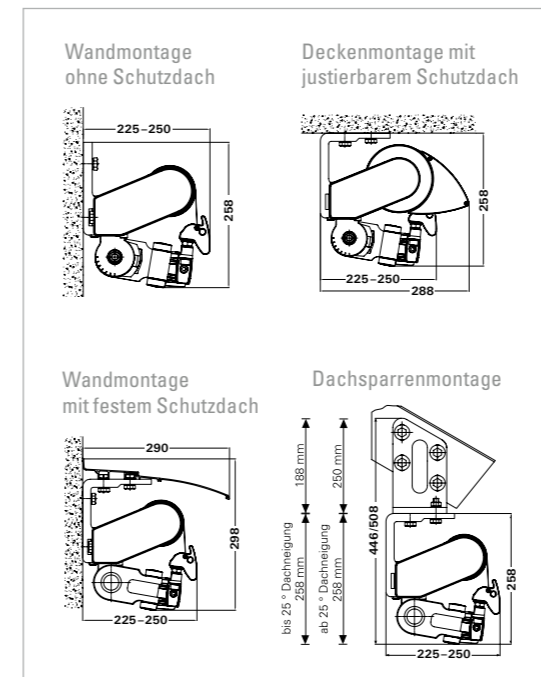

CAPRI VARIO-VOLANT

VENTURA TREND