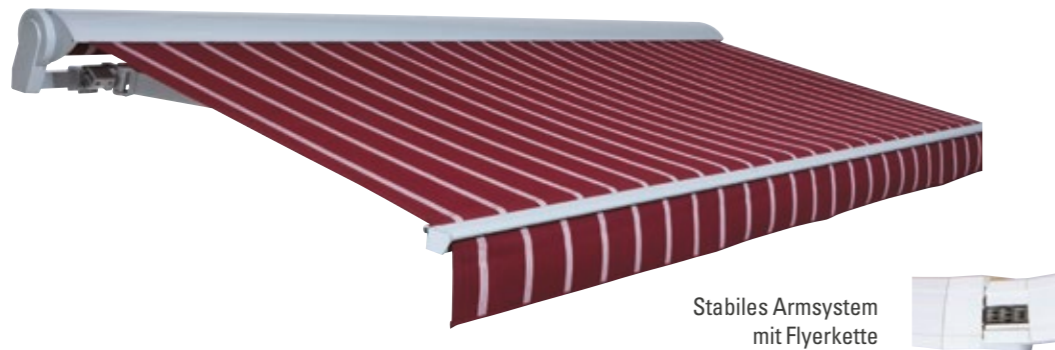

· L · E · I · N · E · R ·

Gelenkarmmarkisen

www.leiner.de

CAPRI

Gelenkarmmarkise pur

Die CAPRI ist eine qualitativ hochwertige LEINER Gelenkarmmarkise. Bereits bei diesem Einstiegsmodell wurde viel Wert auf hohe Qualität und Langlebigkeit gelegt. Das belastbare Armsystem sorgt für ein straffes Markisentuch. Die CAPRI ist sehr variantenreich. Wählen Sie z.B. zwischen einem sichtbaren oder einem vom Tuch verdeckten

Ausfallprofil. Die CAPRI hat einen Ausfall bis zu 4 m bei einer maximalen Breite von 6 m. Gekuppelte Anlagen sind bis zu 12 x 4 m möglich. Ein Elektromotor gehört zur Standardausstattung. Bei Kurbelbedienung wird ein leicht laufendes Schneckenradgetriebe verwendet.

Schutzdach

Das Schutzdach, das sich anpasst: Wird die Gelenkarmmarkise an einer ungeschützten Stelle montiert, ist das eingefahrene Tuch Wind und Wetter ausgesetzt. In diesem Fall können Sie mit dem patentierten Schutzdachsystem wirksam vorsorgen. Das Schutzdach lässt sich passend zur einge-

stellten Markisenneigung justieren. Das Tuch ist bis zu einer Armneigung von 70 Grad effektiv und besser geschützt, als bei einem herkömmlichen, fest stehenden Schutzdach. Bei Kuppelanlagen wird die CAPRI ausschließlich mit festem Schutzdach geliefert.