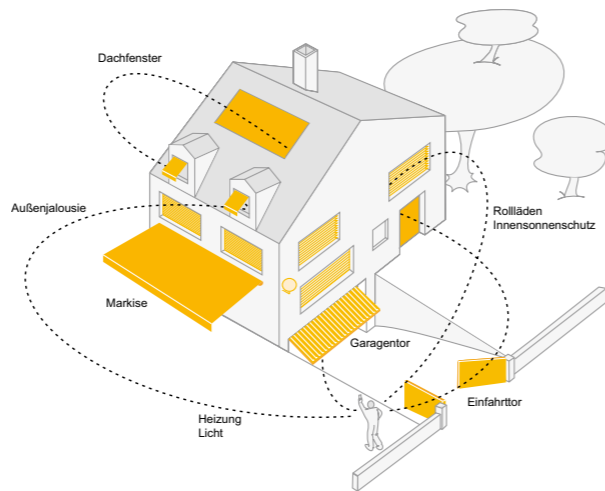

CANTO QSZ

Senkrechtmarkise

Die CANTO QSZ wurde speziell auf die Dimensionen der Q.bus-Profile entwickelt. Hierdurch wirken Q.bus und Senkrechtmarkise wie aus einem Guss. Die Befestigungen sind unsichtbar integriert. Mit einer QSZ schaffen Sie einen textilen Raum und gewinnen so mehr Lebensqualität. Die Senkrechtmarkise schützt vor seitlicher Sonneneinstrahlung und den neugierigen Blicken der Nachbarn. Durch die hohe Windbeständigkeit eignet sich die QSZ auch als Windschutz.

SMART HOME READY

Ein Zuhause ganz nach Ihren Wünschen

Binden Sie Ihre Sonnen- und Wetter-schutzprodukte in Ihr Smart Home ein! Bedienen Sie Ihre Anlagen mit Beleuchtung und/oder Heizstrahler doch ganz einfach mit der Somfy io-Funksteuerung per Hand- oder Wandsender. Oder mit anderen Steuerungsmöglichkeiten wie Tablet oder Smartphone.

Komfortable io-Funksteuerung

Besonders elegant funktioniert das Aus- und Einfahren Ihrer Markise mit einem Funkmotor per Fernbedienung. Wählen Sie aus verschiedenen Hand- und Wandsendervarianten.

Heizstrahler

Infrarotstrahler erwärmen nicht die Luft, sondern nur Körper und Gegenstände – kostengünstig und effektiv. In 18 LEINER LOUNGE FARBEN ohne Mehrpreis erhältlich.

Tipps und Technik

	Q.bus	Q.bus SZ
Max. Breite Einzelanlagen in cm	550 / 600	550 / 600
Min. Breite Einzelanlagen in cm	170	170
Max. Ausfall in cm	450 / 400	450 / 400
Min. Ausfall in cm	100	100
Max. Fläche pro Einzelanlage	22,5 m²	22,5 m²
Antriebsmedium	Band	Band
Zugmedium	Torsionsfeder	Torsionsfeder
Bahnenenähnte Tücher	✓	✓
Screen-Soltis-92-Tücher	400 x 300	400 x 300
Zusätzliche Steuerungsmöglichkeit (Funk, SWR-Wächter)	■	■

- Maximale Breite
- Maximaler Ausfall
- Neigungswinkel
- Sicherheit durch gehärtetes Aluminium
- Funkfernbedienung