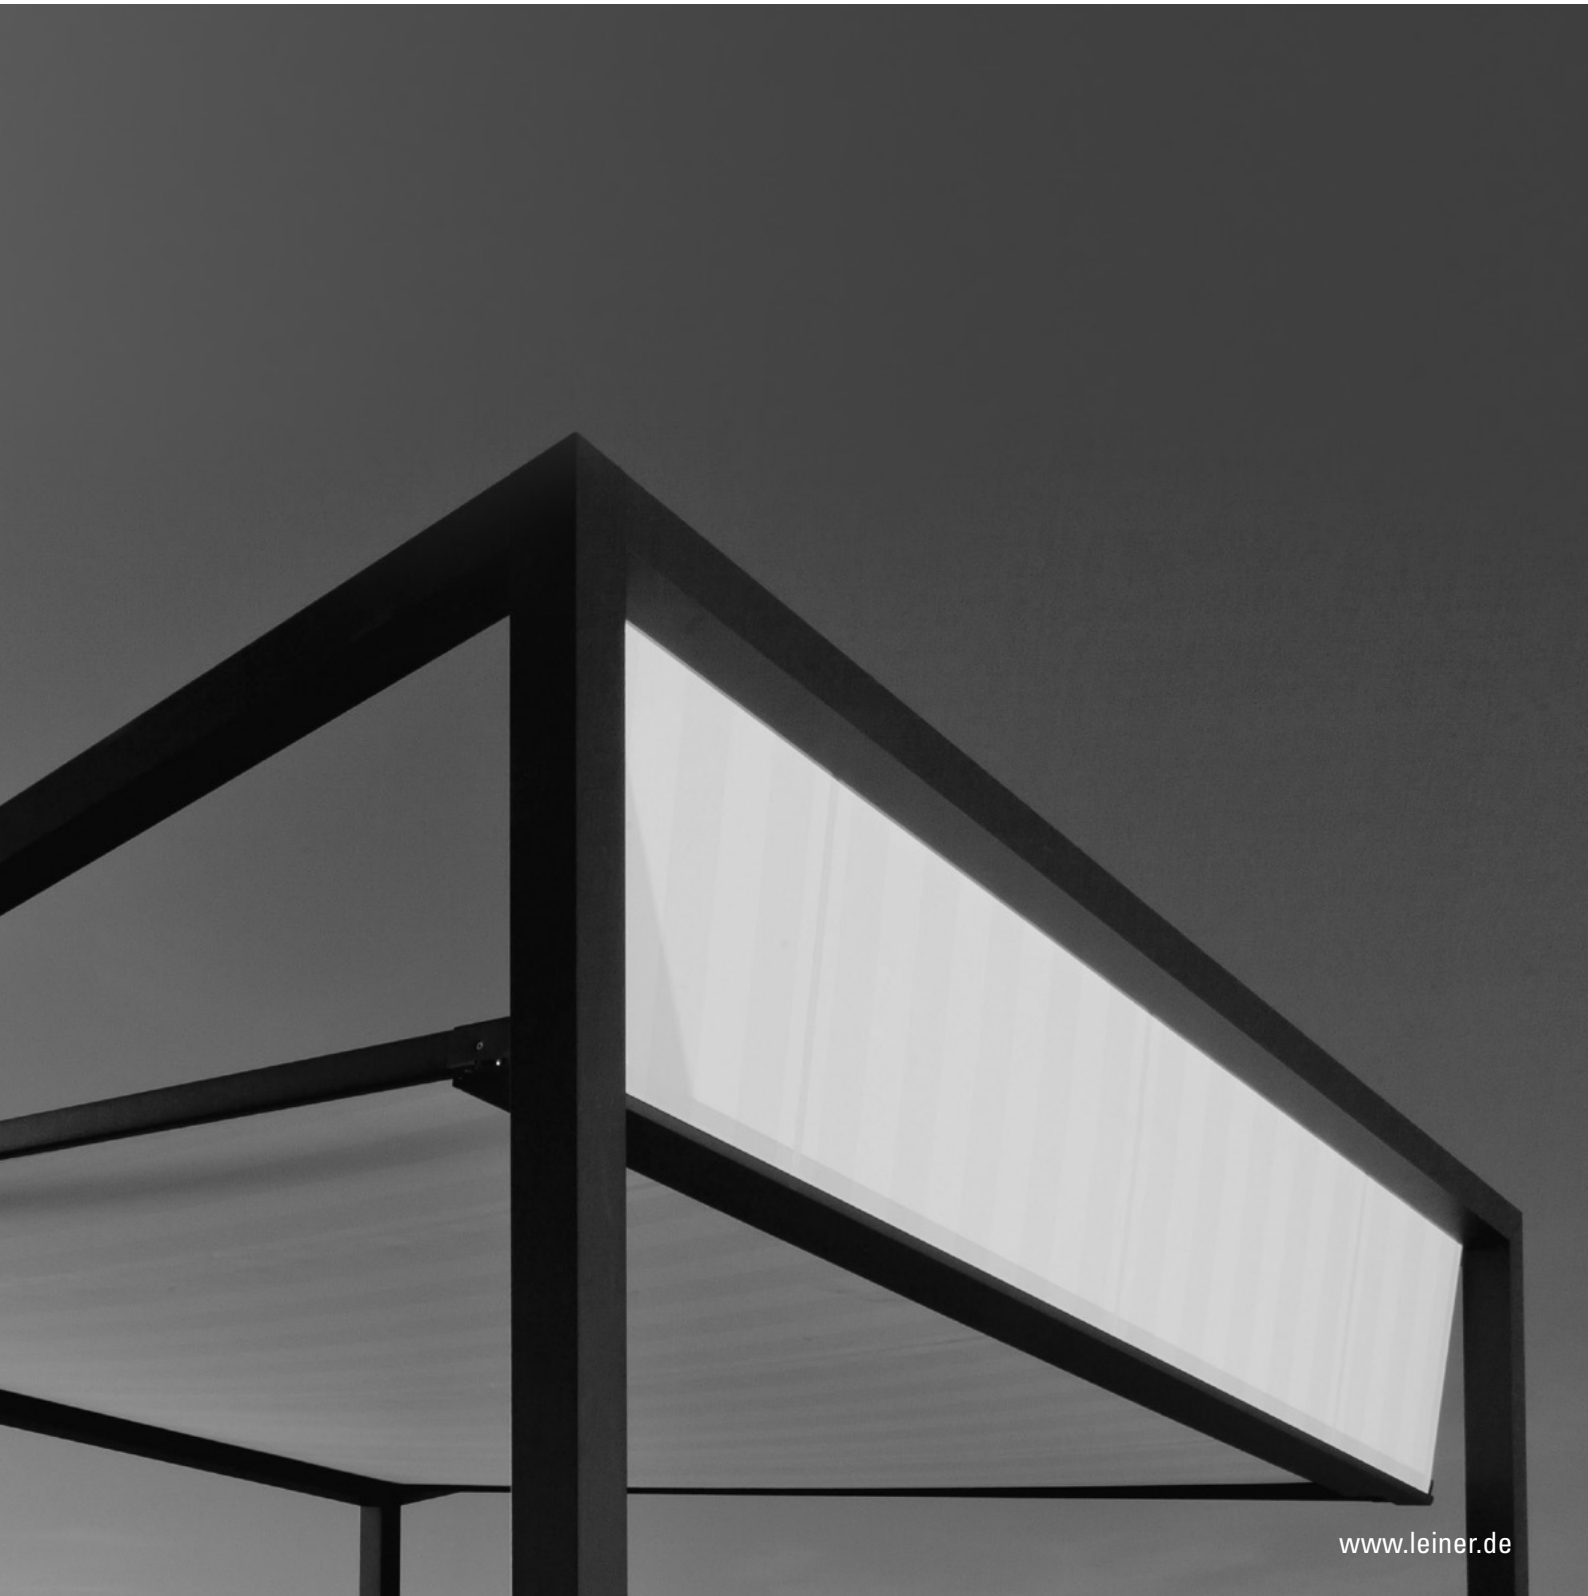

· L · E · I · N · E · R ·

Q.BUS | Q.BUS SZ

www.leiner.de