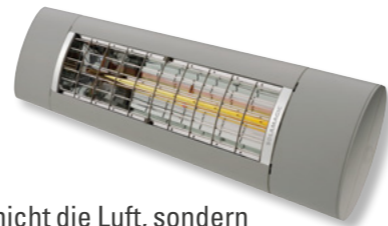

Heizstrahler

Infrarotstrahler erwärmen nicht die Luft, sondern nur Körper und Gegenstände – kostengünstig und effektiv. In 18 LEINER LOUNGE FARBEN ohne Mehrpreis erhältlich.