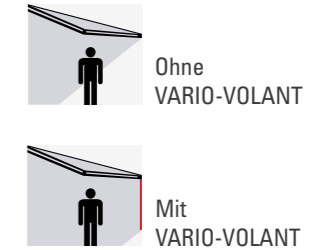

Stufenlos einstellbar – Schatten nach Maß. VARIO-VOLANTS sind die ideale Ergänzung, um sich vor neugierigen Blicken und vor tief stehender Sonne zu schützen – auf Westbalkonen und Westterrassen ein „Muss“. Das ins Ausfallprofil eingerollte Tuch lässt sich

stufenlos herausfahren. Dies erfolgt über einen Kurbelantrieb oder elegant mit Funkmotor per Fernbedienung. Dank der speziell gehärteten Armteile beträgt der maximale Ausfall 4 m. Die GARDA HK ist auch als gekuppelte Anlage lieferbar.