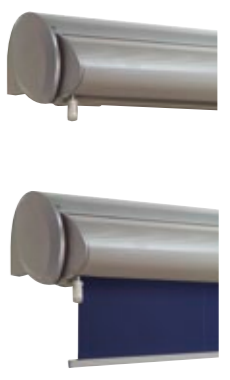

Stufenlos einstellbar – Schatten nach Maß. VARIO-VOLANTS sind die ideale Ergänzung, um sich vor neugierigen Blicken und vor tief stehender Sonne zu schützen – auf Westbalkonen und Westterrassen ein „Muss“. Das ins Ausfallprofil eingerollte Tuch lässt sich

stufenlos herausfahren. Dies erfolgt über einen Kurbelantrieb oder elegant mit Funkmotor per Fernbedienung. Dank der speziell gehärteten Armteile beträgt der maximale Ausfall 4 m. Die GARDA HK ist auch als gekuppelte Anlage lieferbar.