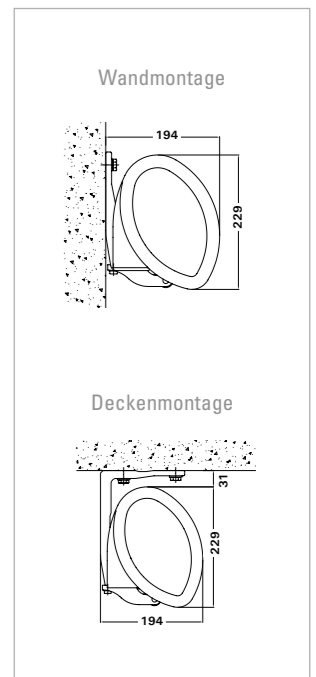

WPS – Wind-Protect-System

Für mehr Windstabilität

Je nach Markisengröße bis Windstärke 8. Das Wind-Protect-System WPS von LEINER wurde speziell für Kunden entwickelt, die ihre Markise nicht gleich beim ersten aufkommenden Wind einfahren wollen und lieber mehr Zeit auf ihrer Terrasse verbringen möchten.

Es stehen verschiedene Montagevarianten zur Verfügung – fest installiert oder variabel abnehmbar. An der Markise wird das Wind-Protect-System WPS von LEINER einfach am Ausfallprofil befestigt. So entsteht eine angenehme, sonengeschützte Ruhezone – auch bei starkem Wind.

Vorsicht! Wind-Protect-System WPS nicht mit einer Sonnen- und Windautomatik kombinieren.

Edle Tücher

Für schöne Beschattungen

Erst die Kombination hochwertiger Technik mit einem wetterfesten und edlen Tuch macht eine Beschattung vollkommen. LEINER Markisenstoffe sind bekannt für Qualität und Eleganz. Wählen Sie aus einer enormen Bandbreite an attraktiven Dessins der verschiedenen LEINER Farbwelten und einer Vielzahl an Sondergeweben.

CALYPSO ROLL – Seitenmarkise

Seitlicher Schutz

Schützt vor Sonne, neugierigen Blicken und Wind. Die Seitenmarkise CALYPSO ROLL ist die perfekte Ergänzung Ihrer Markise auf der Terrasse oder dem Balkon. Sie schützt vor seitlicher Sonneneinstrahlung und den neugierigen Blicken der Nachbarn. Die Grundversion schützt vor leichtem Wind. In Kombination mit dem Wind-Protect-System WPS kann sie auch als „echter“ Windschutz genutzt werden. Die CALYPSO ROLL ist einfach zu montieren, praktisch in der Handhabung und überzeugt durch Qualität und Eleganz. Die hochwertigen Griffe sehen nicht nur gut aus, sondern fühlen sich auch gut an. Auf Wunsch sind die Griffe auch mit einer Kindersicherung lieferbar.