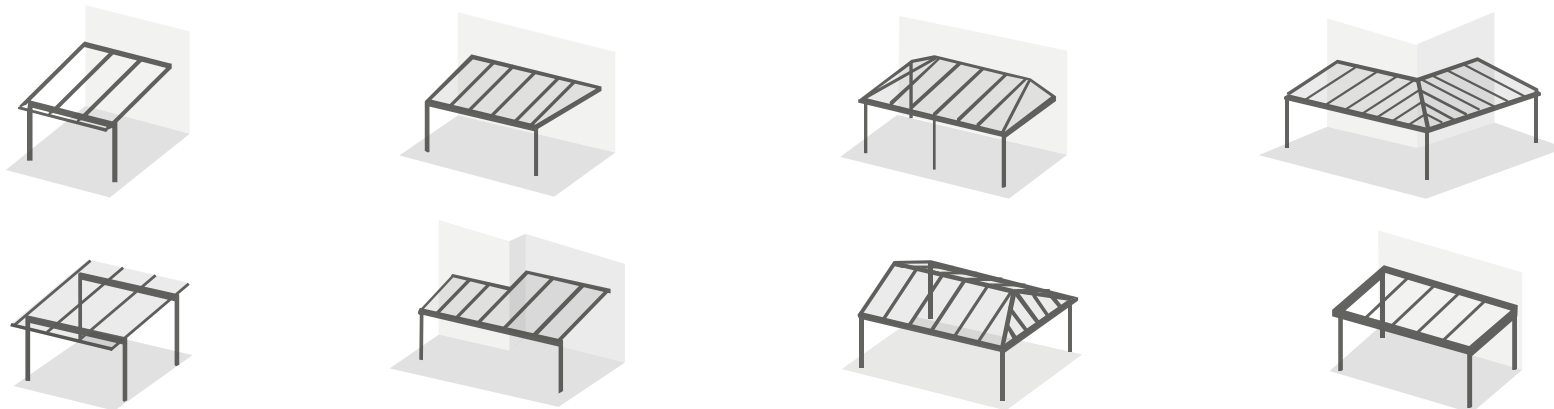

ENTDECKEN SIE **WIPRO**

Gerade Linien, klare Formsprache und intelligente Feinheiten: Eine Terrassenüberdachung, eine Schiebeanlage oder ein Sommergarten von WIPRO verleiht Ihrem Haus einen ganz persönlichen wie individuellen Stil und beeindruckt durch einen unverwechselbaren Charakter. Als einer der führenden Systemanbieter für Terrassenüberdachungen und Sommergärten entwickeln wir maßgeschneiderte Designlösungen für Kunden mit höchsten Ansprüchen. Profilentwicklung, Entwurfsplanung sowie eine nachhaltige Fertigung und Lieferung erfolgen bei WIPRO aus einer Hand. Dazu bündeln wir Expertenwissen mit langjähriger Erfahrung unter einem Dach – in unserer Manufaktur in Brehna, Sachsen-Anhalt.

Paradiso Lounge

Kubische Überdachung – vielseitig anpassbar

PARADISO

Der filigrane Allrounder. Sie verfügen über eine eher kleine Terrasse und suchen nach einer platzsparenden Überdachung in zeitloser Optik? Dann ist die WIPRO-Terrassenüberdachung PARADISO die perfekte Wahl. Als Einstieg in die WIPRO-Welt zeichnet sich dieses System vor allem durch seine Raumeffizienz und eine kompromisslose Funktionalität aus. Um diesem Anspruch gerecht zu werden, besitzt das PARADISO eine besonders filigran gestaltete Rinne mit integriertem Fallrohr und Stützabständen bis zu 4 Meter.