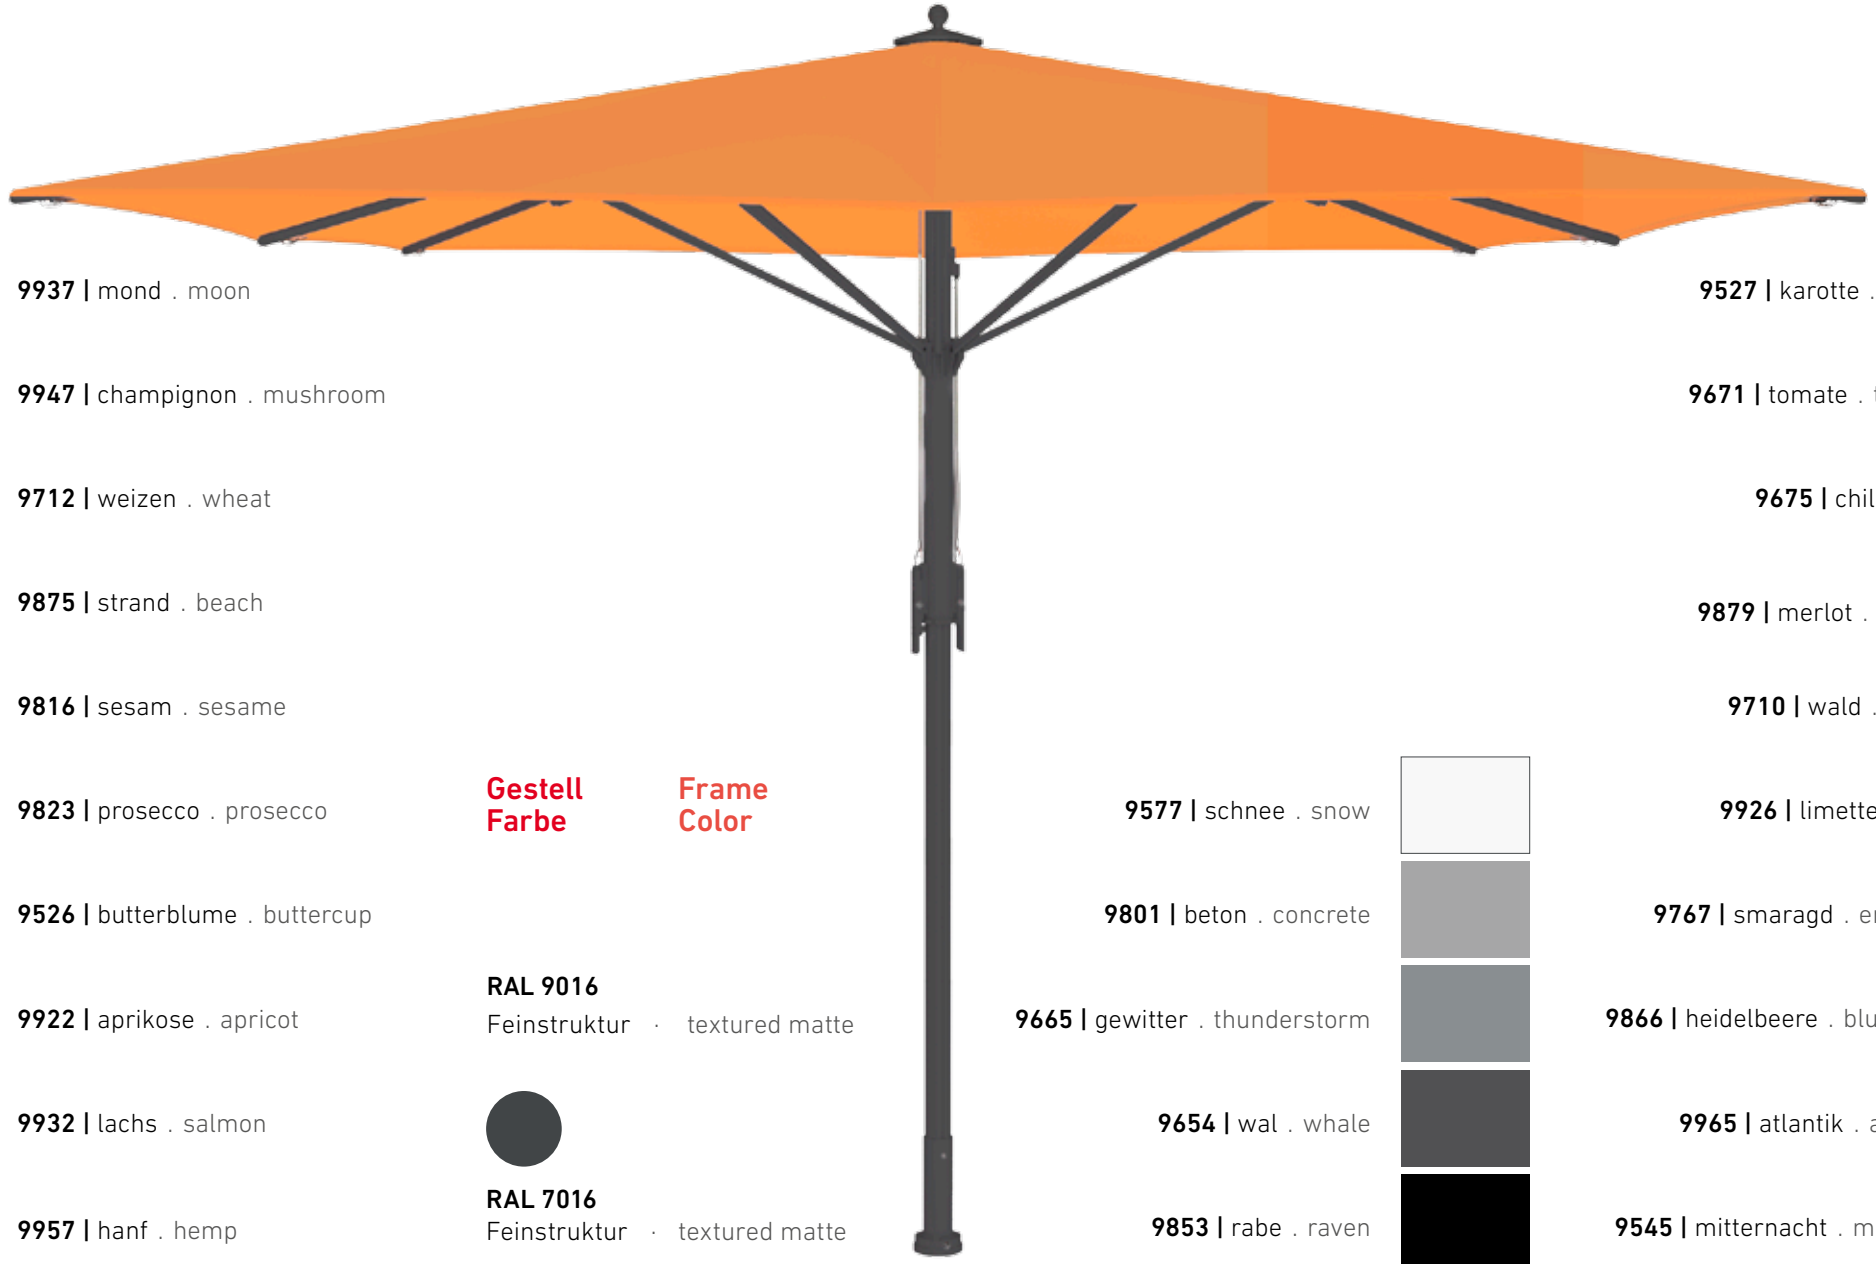

9665 | gewitter . thunderstorm

9654 | wal . whale

9853 | rabe . raven

technical information

start

9937 | mond . moon

9947 | champignon . mushroom

9712 | weizen . wheat