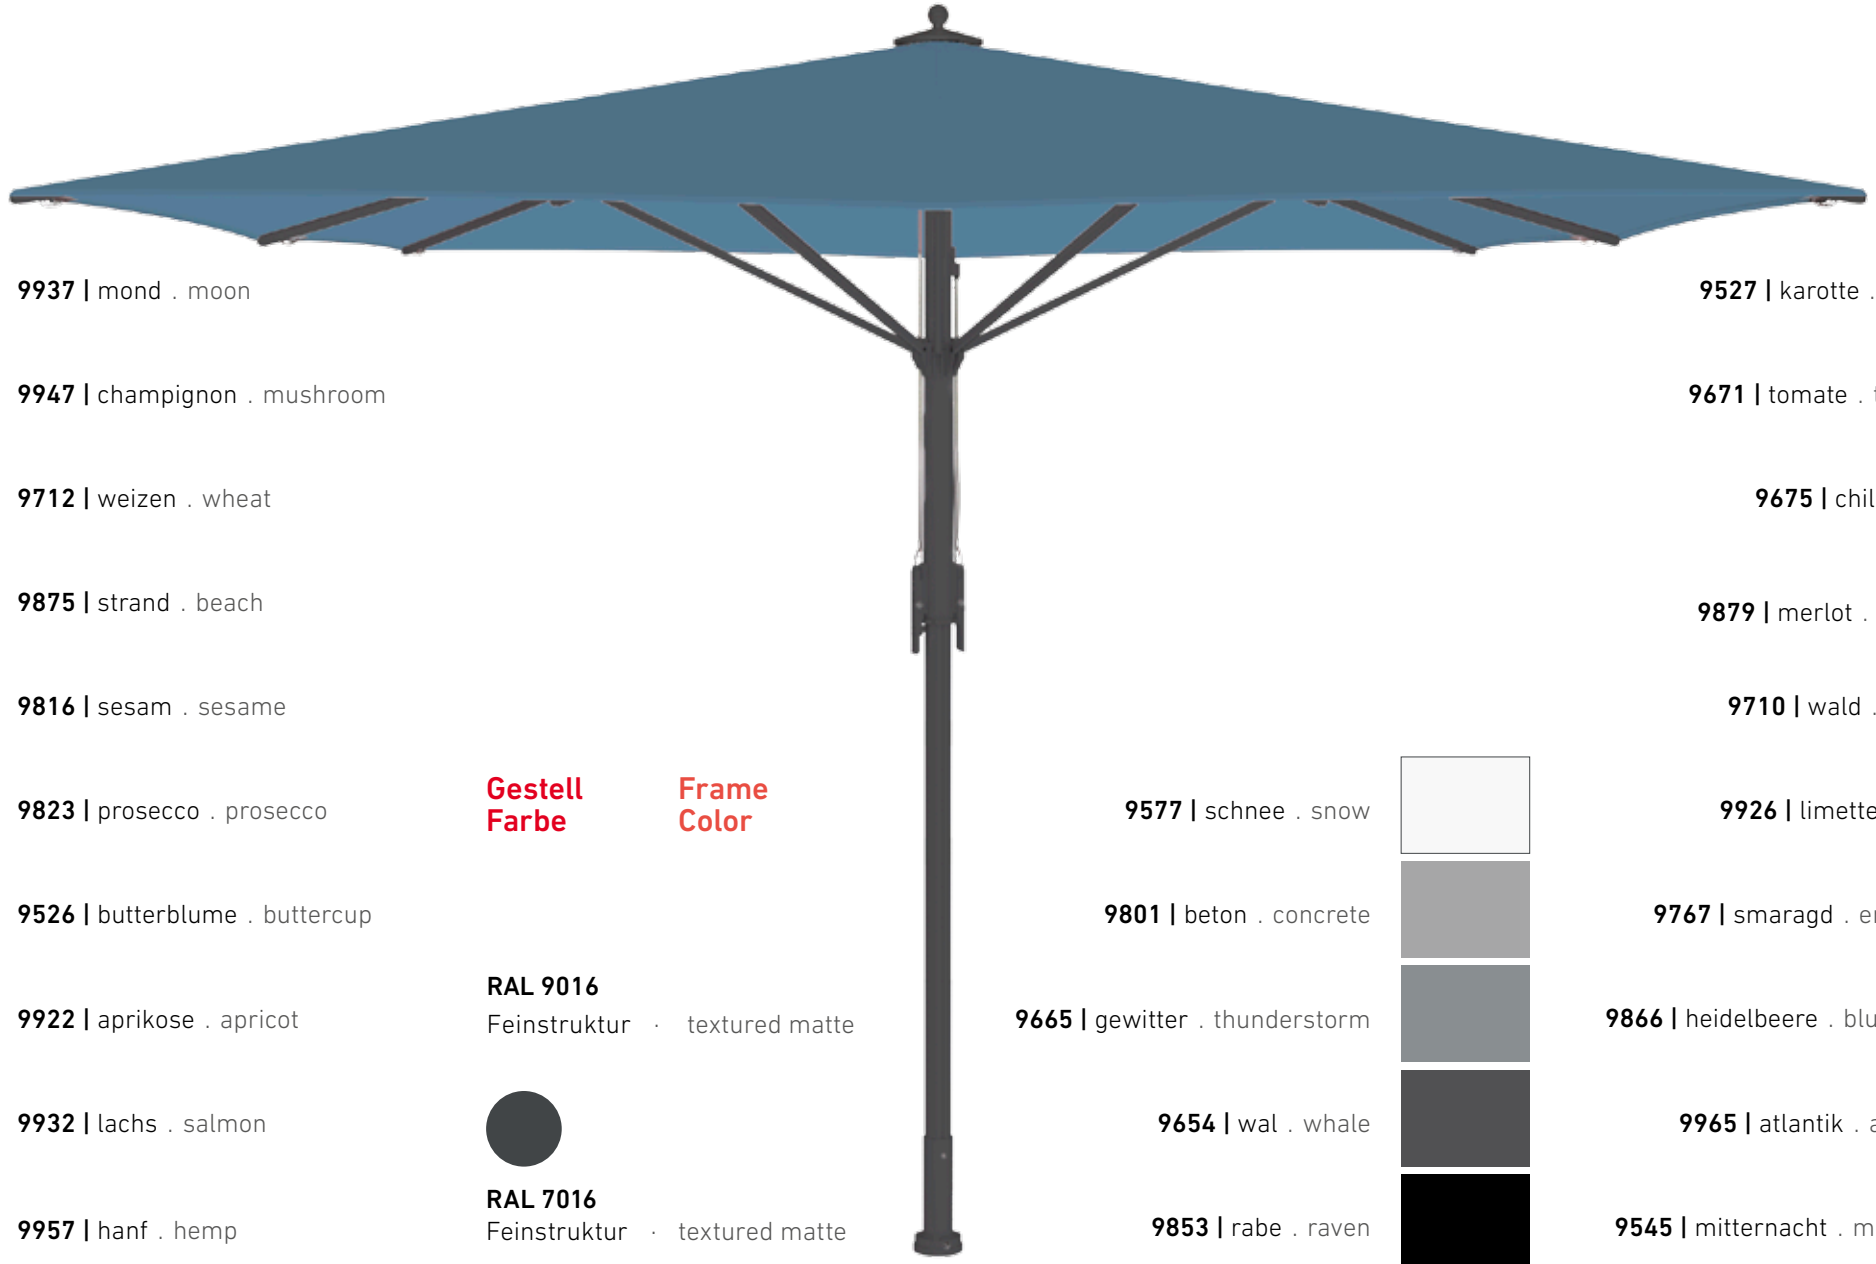

technical information

start

9937 | mond . moon

9947 | champignon . mushroom

9712 | weizen . wheat

9875 | strand . beach

9816 | sesam . sesame

9823 | prosecco . prosecco

9526 | butterblume . buttercup

9922 | aprikose . apricot

9932 | lachs . salmon

9957 | hanf . hemp

9527 | karotte . carrot

9671 | tomate . tomato

9675 | chili . chili

9879 | merlot . merlot

9710 | wald . forest

9926 | limette . lime

9767 | smaragd . emerald

9866 | heidelbeere . blueberry

9965 | atlantik . atlantic

9545 | mitternacht . midnight

**Gestell
Farbe**

**Frame
Color**

RAL 9016

Feinstruktur · textured matte

RAL 7016

Feinstruktur · textured matte

9577 | schnee . snow

9801 | beton . concrete

9665 | gewitter . thunderstorm

9654 | wal . whale

9853 | rabe . raven