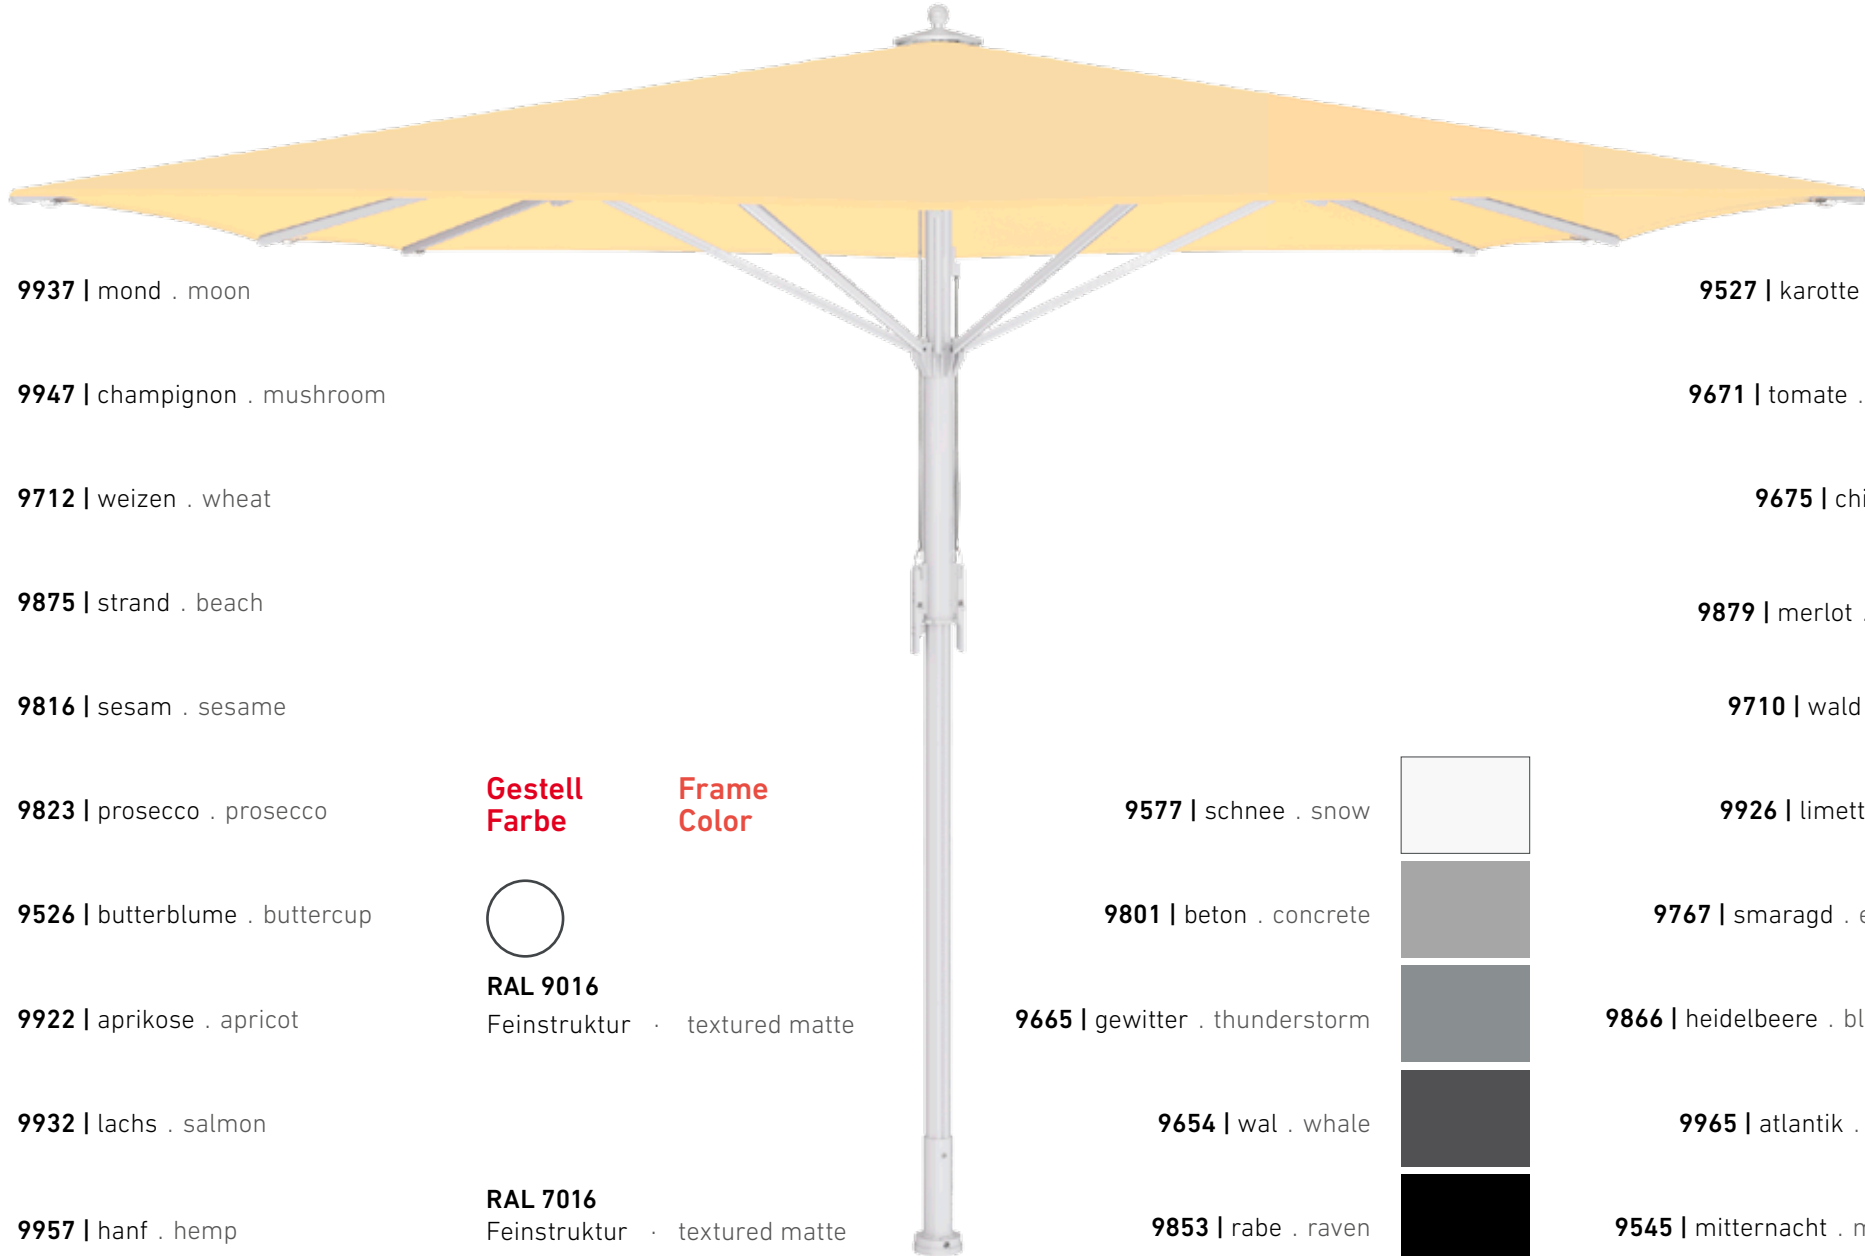

9712 | weizen . wheat

technical information

start

9937 | mond . moon

9947 | champignon . mushroom

9712 | weizen . wheat

9875 | strand . beach

9816 | sesam . sesame

9823 | prosecco . prosecco

9526 | butterblume . buttercup

9922 | aprikose . apricot

9932 | lachs . salmon

9957 | hanf . hemp

9527 | karotte . carrot

9671 | tomate . tomato

9675 | chili . chili

9879 | merlot . merlot

9710 | wald . forest

9926 | limette . lime

9767 | smaragd . emerald

9866 | heidelbeere . blueberry

9965 | atlantik . atlantic

9545 | mitternacht . midnight

**Gestell
Farbe**

**Frame
Color**

RAL 9016

Feinstruktur · textured matte

RAL 7016

Feinstruktur · textured matte

9577 | schnee . snow

9801 | beton . concrete

9665 | gewitter . thunderstorm

9654 | wal . whale

9853 | rabe . raven