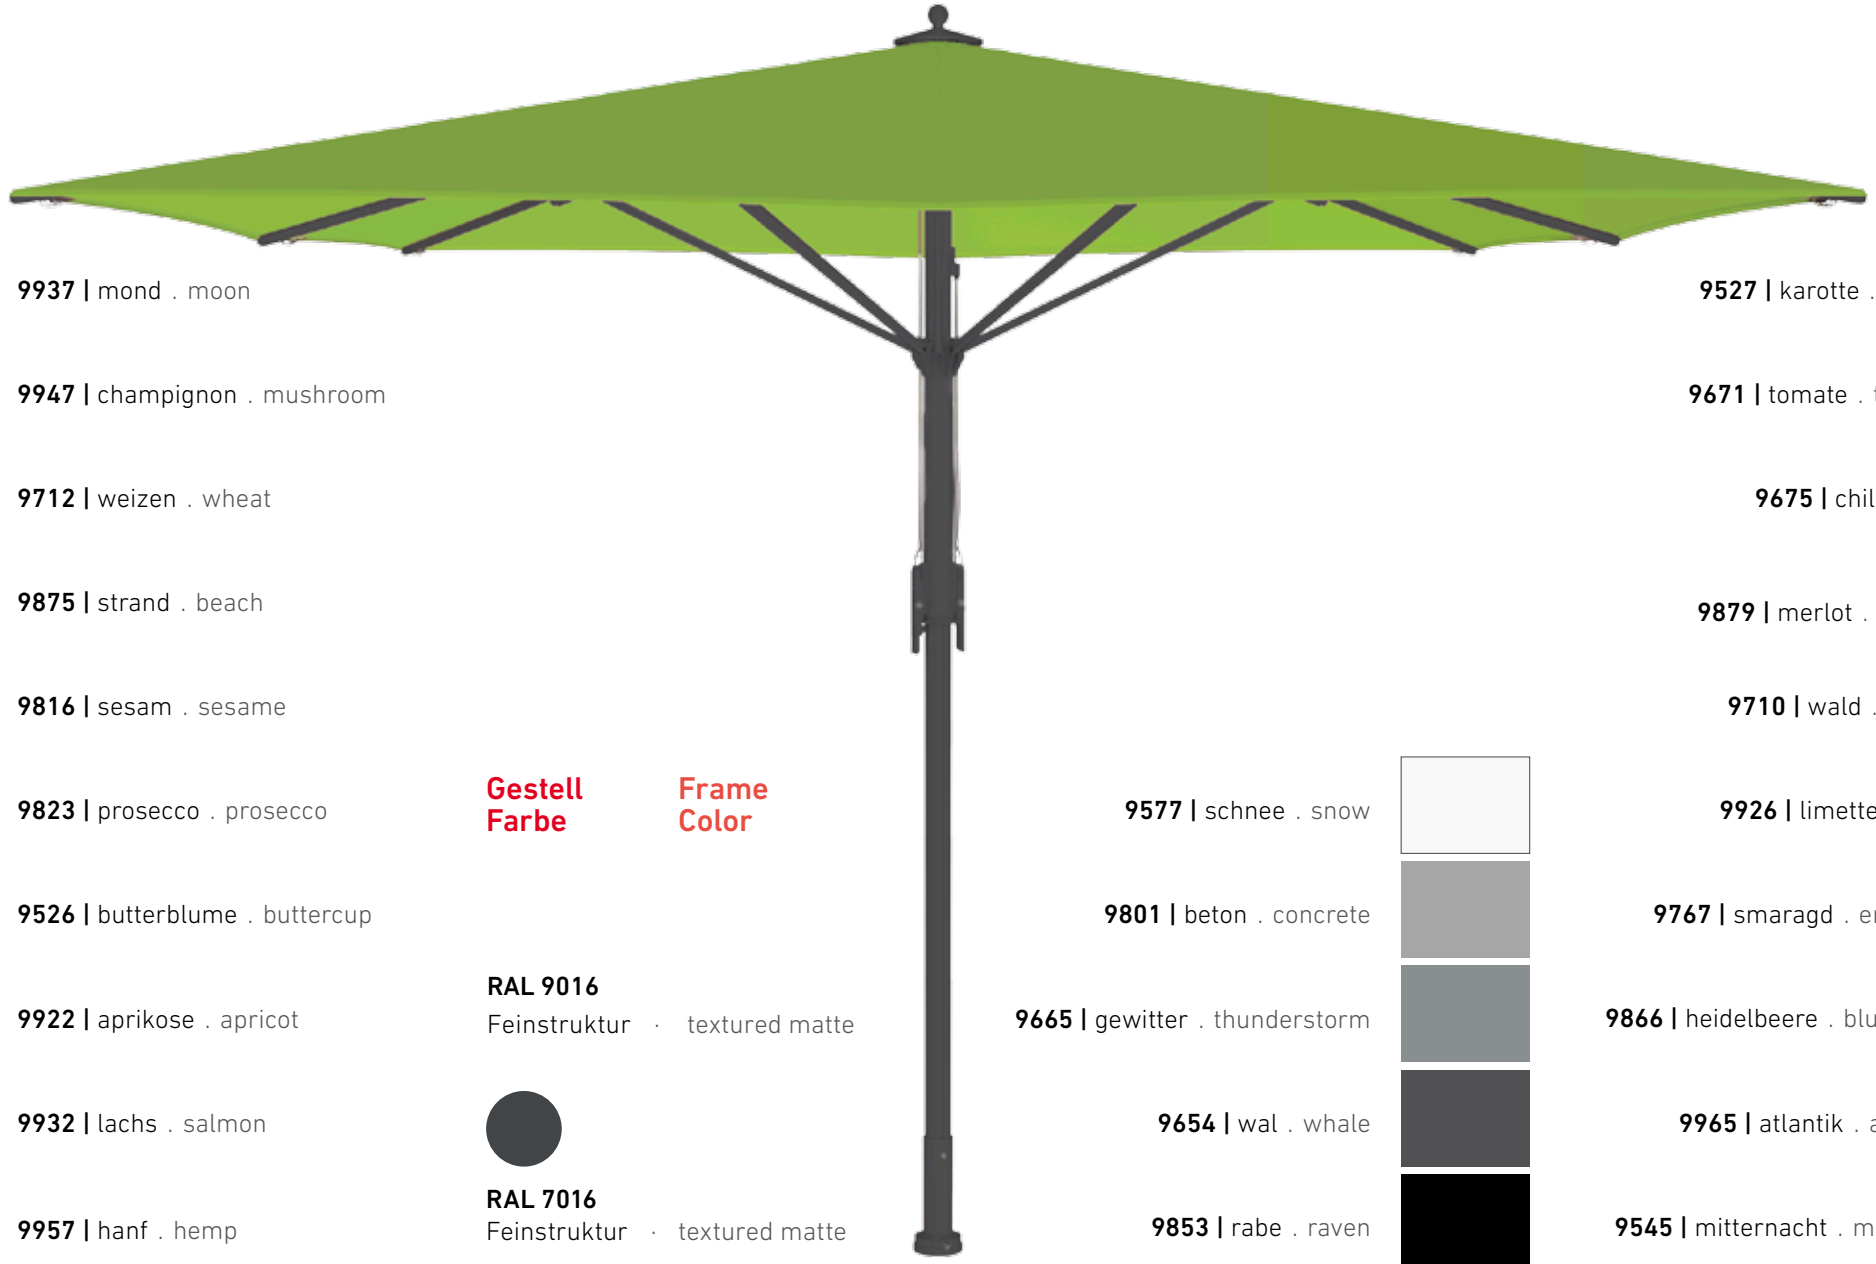

9665 | gewitter . thunderstorm

9654 | wal . whale

9853 | rabe . raven

technical information

start

9937 | mond . moon

9947 | champignon . mushroom

9712 | weizen . wheat