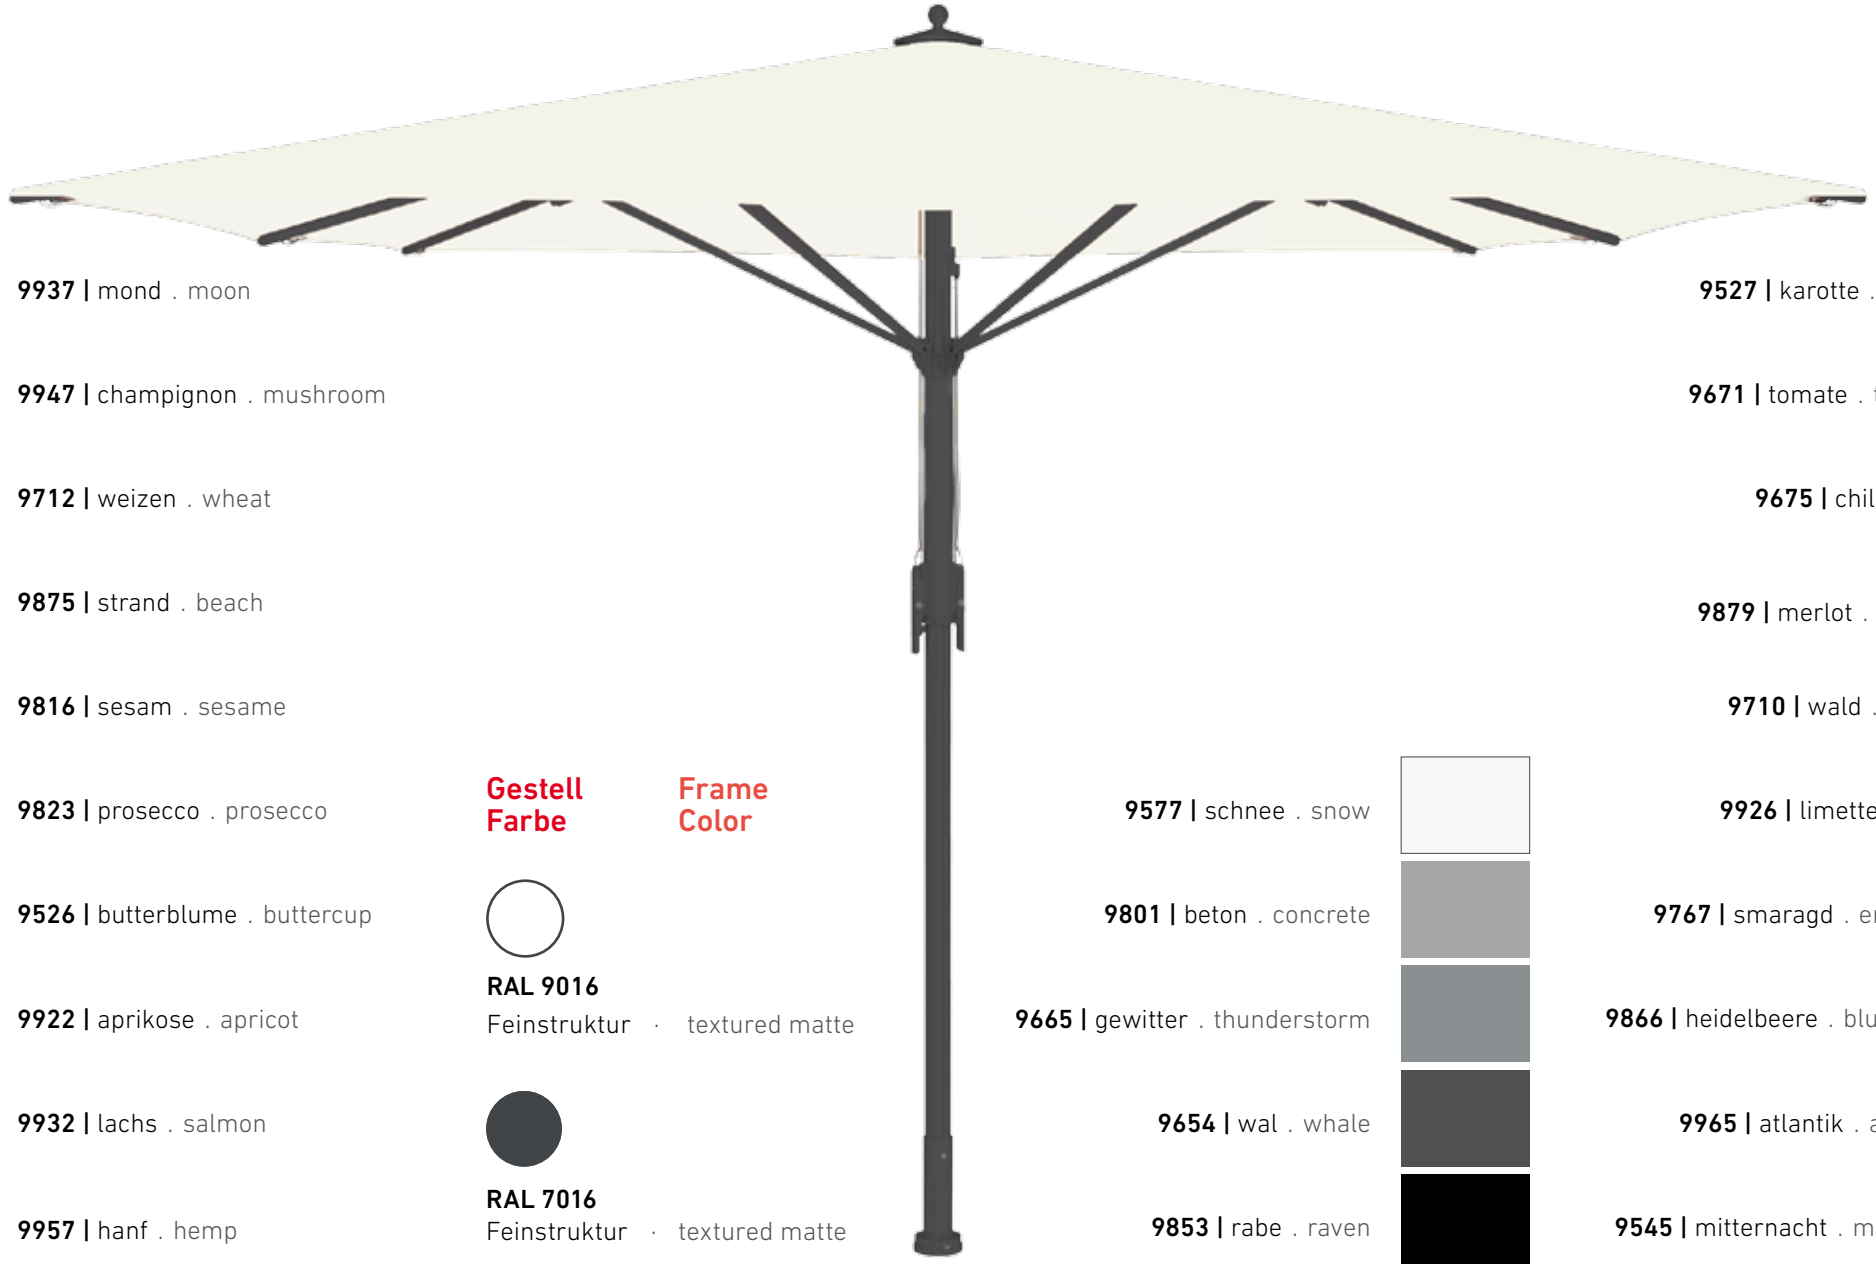

9665 | gewitter . thunderstorm

9654 | wal . whale

9853 | rabe . raven

technical information

start

9937 | mond . moon

9947 | champignon . mushroom

9712 | weizen . wheat