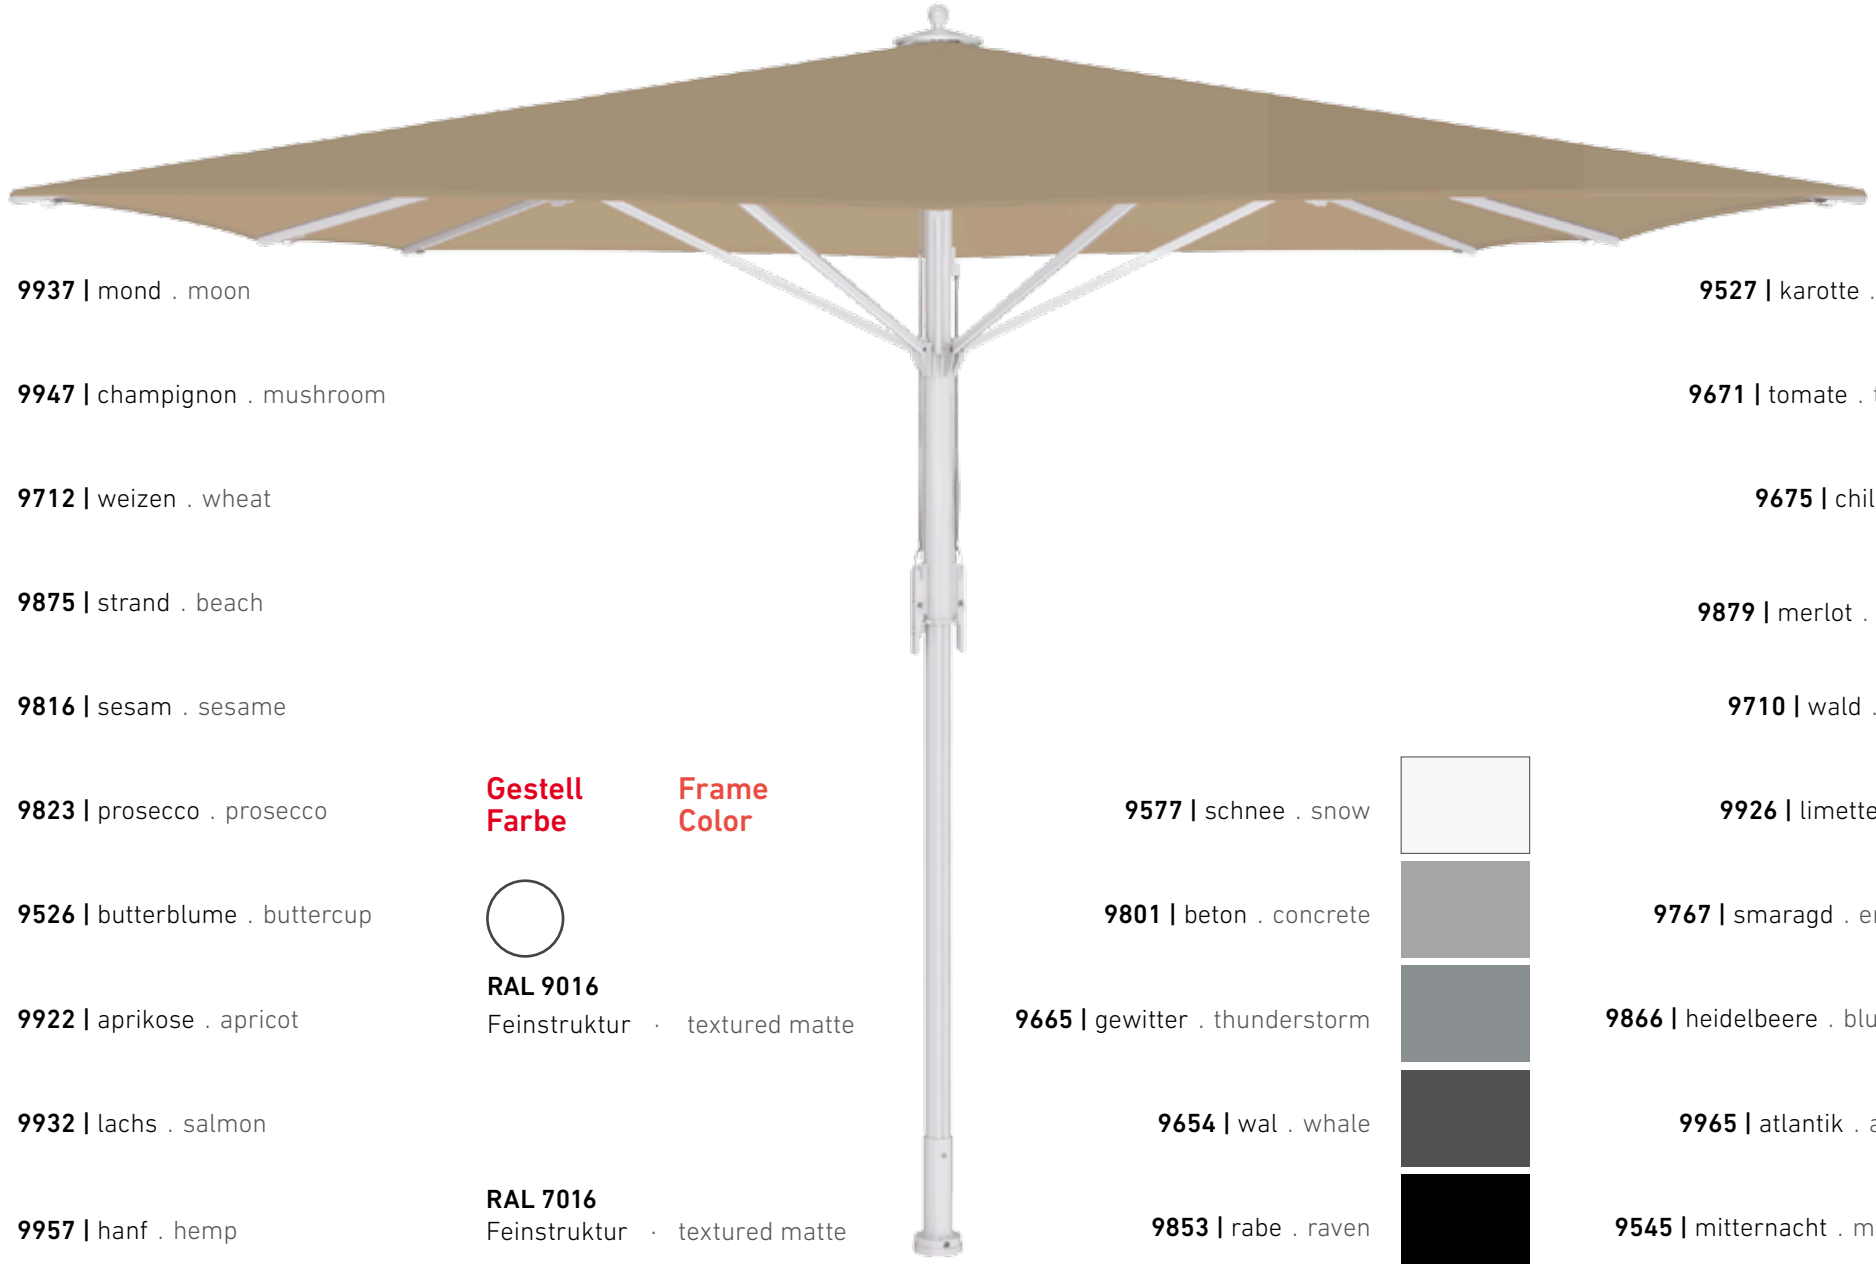

technical information

start

9937 | mond . moon

9947 | champignon . mushroom

9712 | weizen . wheat

9875 | strand . beach

9816 | sesam . sesame

9823 | prosecco . prosecco

9526 | butterblume . buttercup

9922 | aprikose . apricot

9932 | lachs . salmon

9957 | hanf . hemp

9527 | karotte . carrot

9671 | tomate . tomato

9675 | chili . chili

9879 | merlot . merlot

9710 | wald . forest

9926 | limette . lime

9767 | smaragd . emerald

9866 | heidelbeere . blueberry

9965 | atlantik . atlantic

9545 | mitternacht . midnight

**Gestell
Farbe**

**Frame
Color**

RAL 9016

Feinstruktur · textured matte

RAL 7016

Feinstruktur · textured matte

9577 | schnee . snow

9801 | beton . concrete

9665 | gewitter . thunderstorm

9654 | wal . whale

9853 | rabe . raven