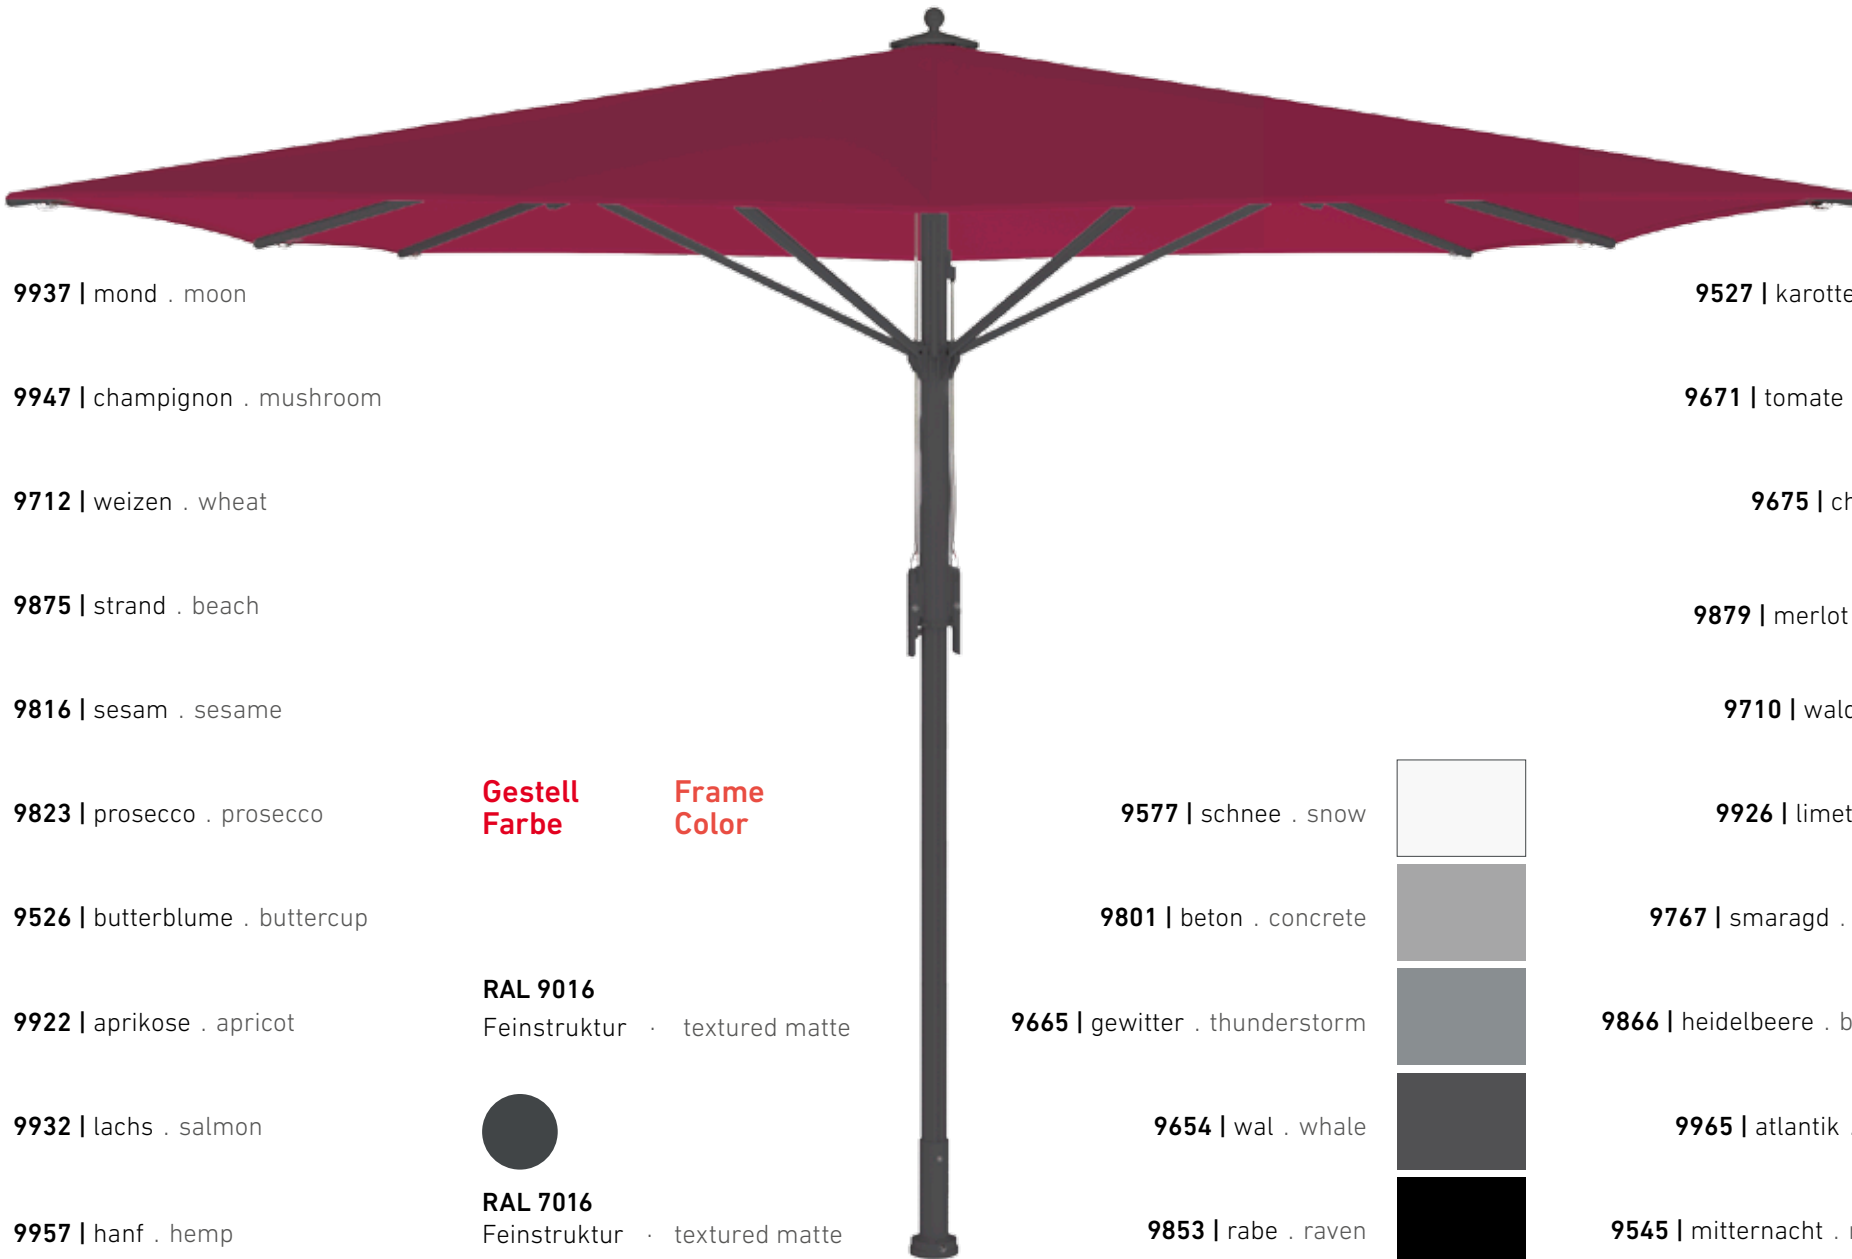

technical information

start

9937 | mond . moon

9947 | champignon . mushroom

9712 | weizen . wheat

9875 | strand . beach

9816 | sesam . sesame

9823 | prosecco . prosecco

9526 | butterblume . buttercup

9922 | aprikose . apricot

9932 | lachs . salmon

9957 | hanf . hemp

9527 | karotte . carrot

9671 | tomate . tomato

9675 | chili . chili

9879 | merlot . merlot

9710 | wald . forest

9926 | limette . lime

9767 | smaragd . emerald

9866 | heidelbeere . blueberry

9965 | atlantik . atlantic

9545 | mitternacht . midnight

**Gestell
Farbe**

**Frame
Color**

RAL 9016

Feinstruktur · textured matte

RAL 7016

Feinstruktur · textured matte

9577 | schnee . snow

9801 | beton . concrete

9665 | gewitter . thunderstorm

9654 | wal . whale

9853 | rabe . raven