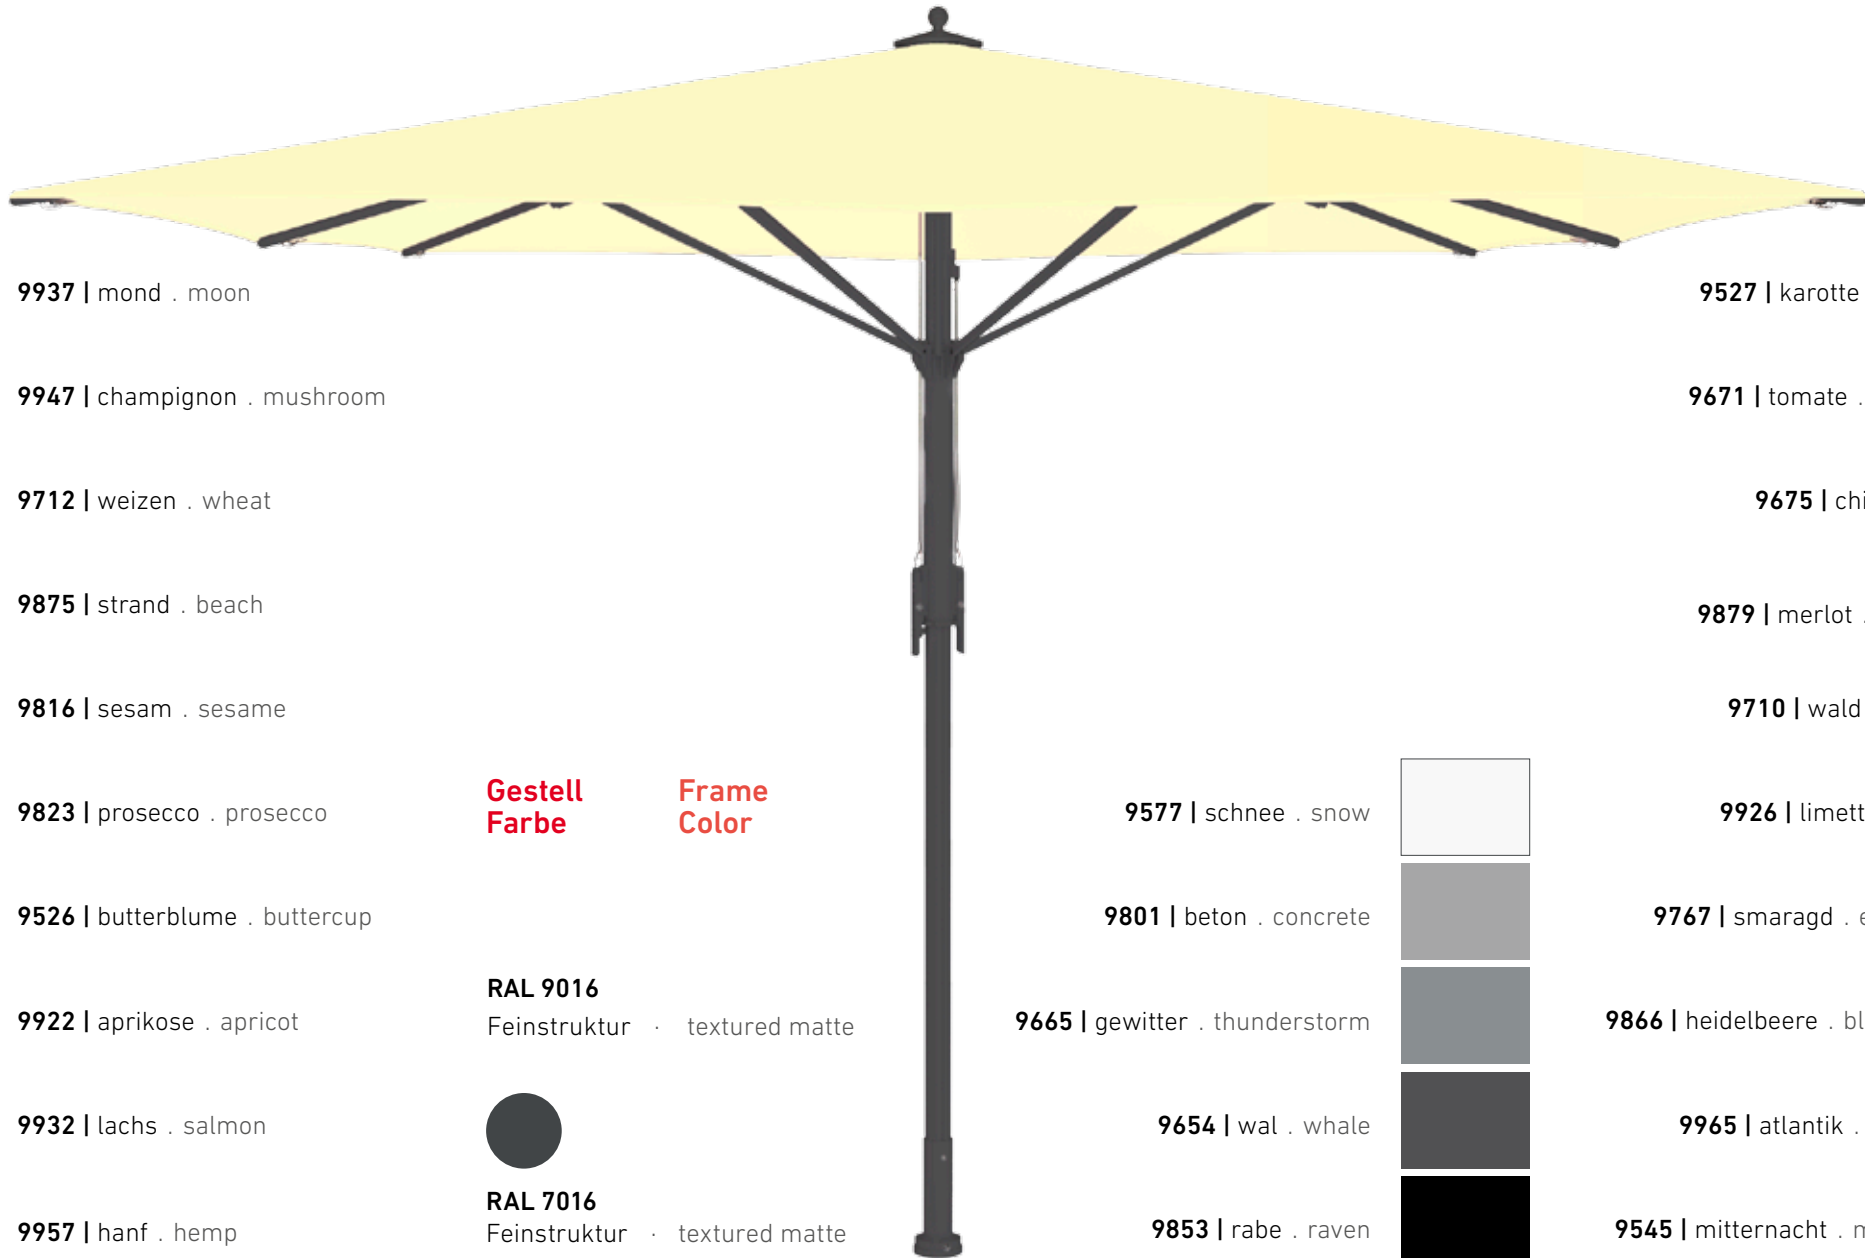

technical information

start

9937 | mond . moon

9947 | champignon . mushroom

9712 | weizen . wheat

9875 | strand . beach

9816 | sesam . sesame

9823 | prosecco . prosecco

9526 | butterblume . buttercup

9922 | aprikose . apricot

9932 | lachs . salmon

9957 | hanf . hemp

9527 | karotte . carrot

9671 | tomate . tomato

9675 | chili . chili

9879 | merlot . merlot

9710 | wald . forest

9926 | limette . lime

9767 | smaragd . emerald

9866 | heidelbeere . blueberry

9965 | atlantik . atlantic

9545 | mitternacht . midnight

**Gestell
Farbe**

**Frame
Color**

RAL 9016

Feinstruktur · textured matte

RAL 7016

Feinstruktur · textured matte

9577 | schnee . snow

9801 | beton . concrete

9665 | gewitter . thunderstorm

9654 | wal . whale

9853 | rabe . raven