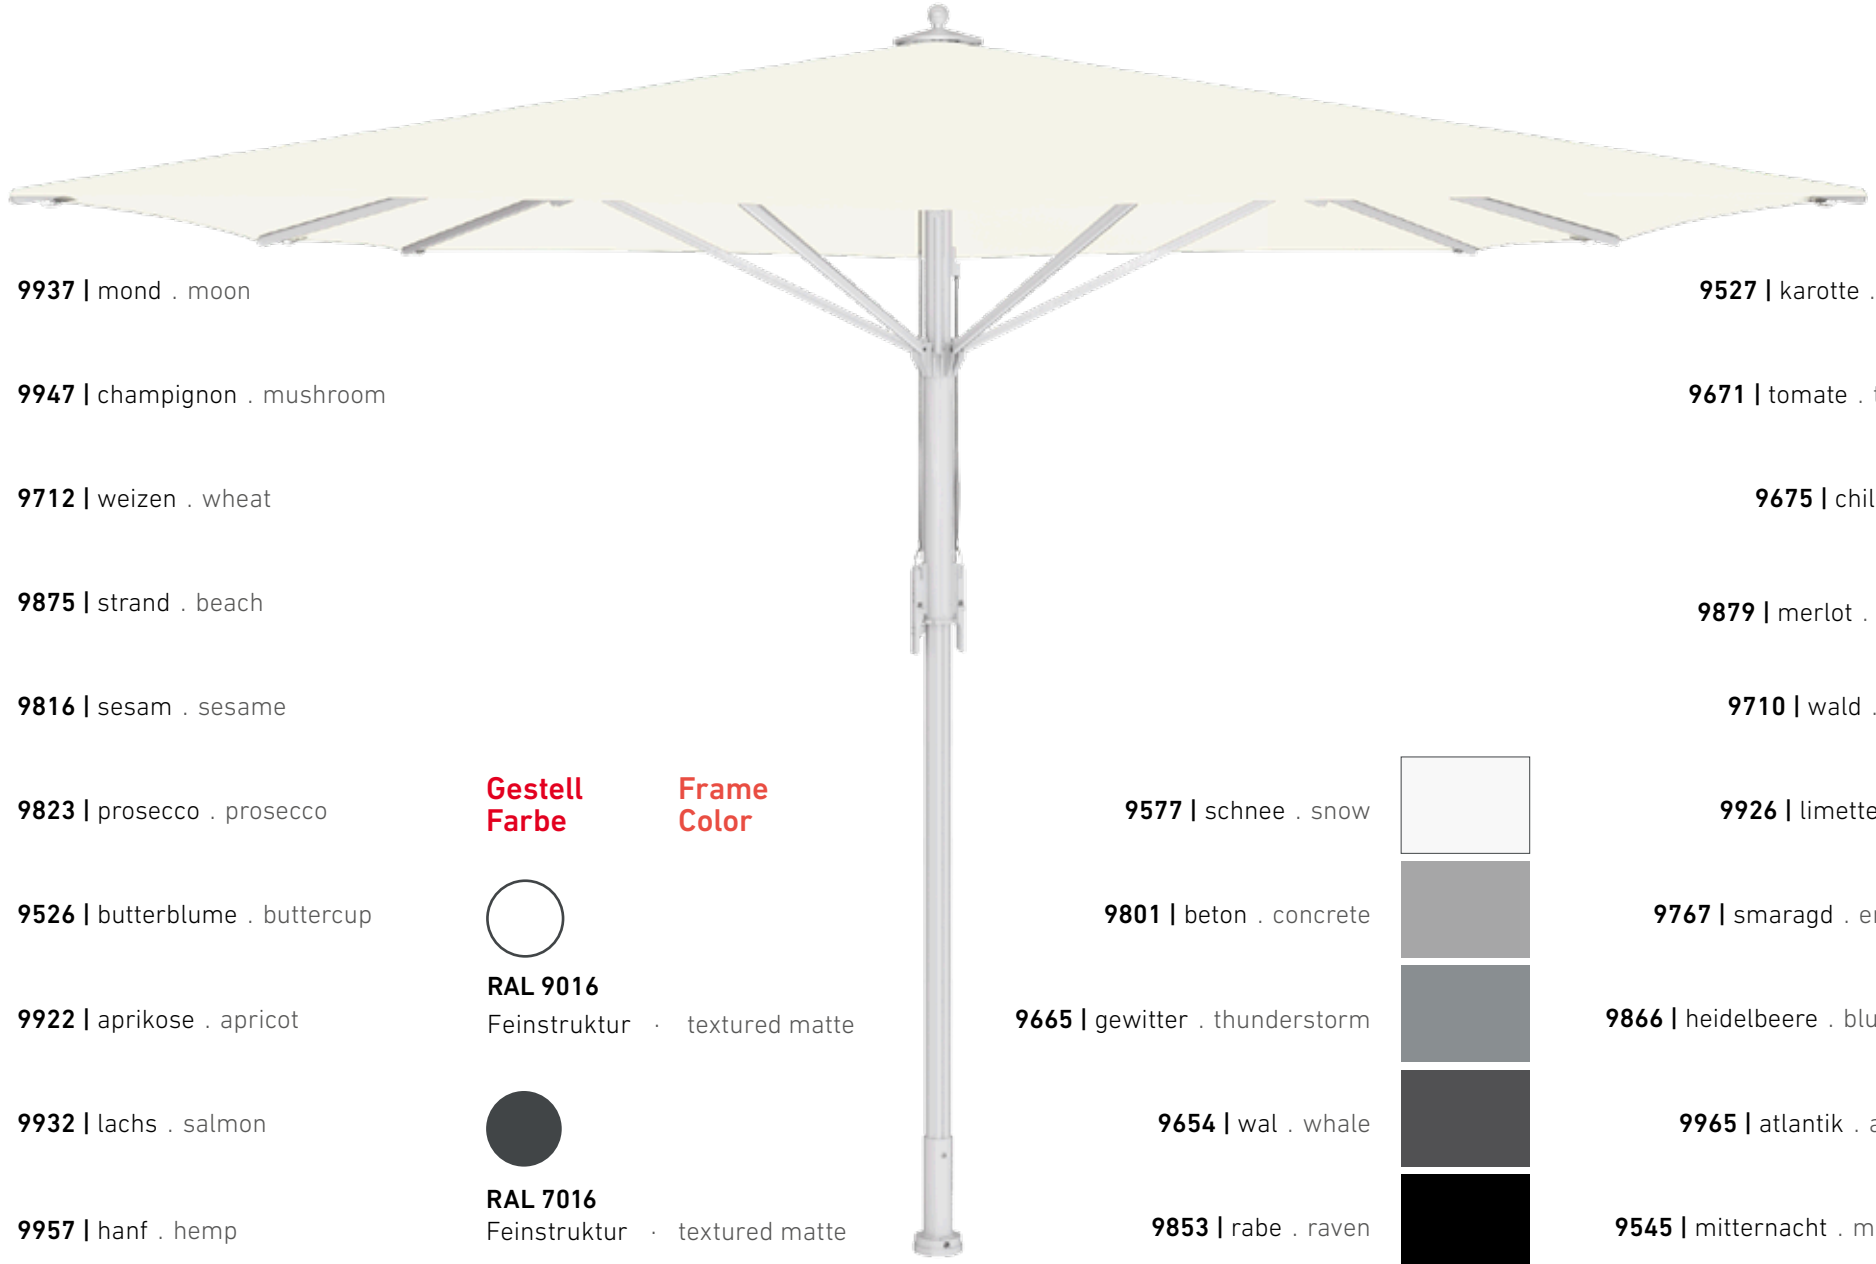

### Farbenfreude trifft auf Technik

Die Natur besitzt die vielfältigste und harmonischste Farbpalette. Bahama kombiniert eine zeitgemäße Auswahl dieser Farben mit einer klaren Definition beispielsweise 9675 – feurige Chili, 9926 – leuchtende Limette. Welche Farbe schafft bei Ihnen Atmosphäre?

### Colorfulness meets technology

Nature has the most diverse and harmonious color range. Bahama combines a contemporary selection of these colors with a clear definition for example 9675 - hot chili, 9926 - bright lime. What color creates a certain atmosphere for you?

reddot award 2018  
winner

Jumbrella 4x4

technical information

start

9937 | mond . moon

9947 | champignon . mushroom

9712 | weizen . wheat

9875 | strand . beach