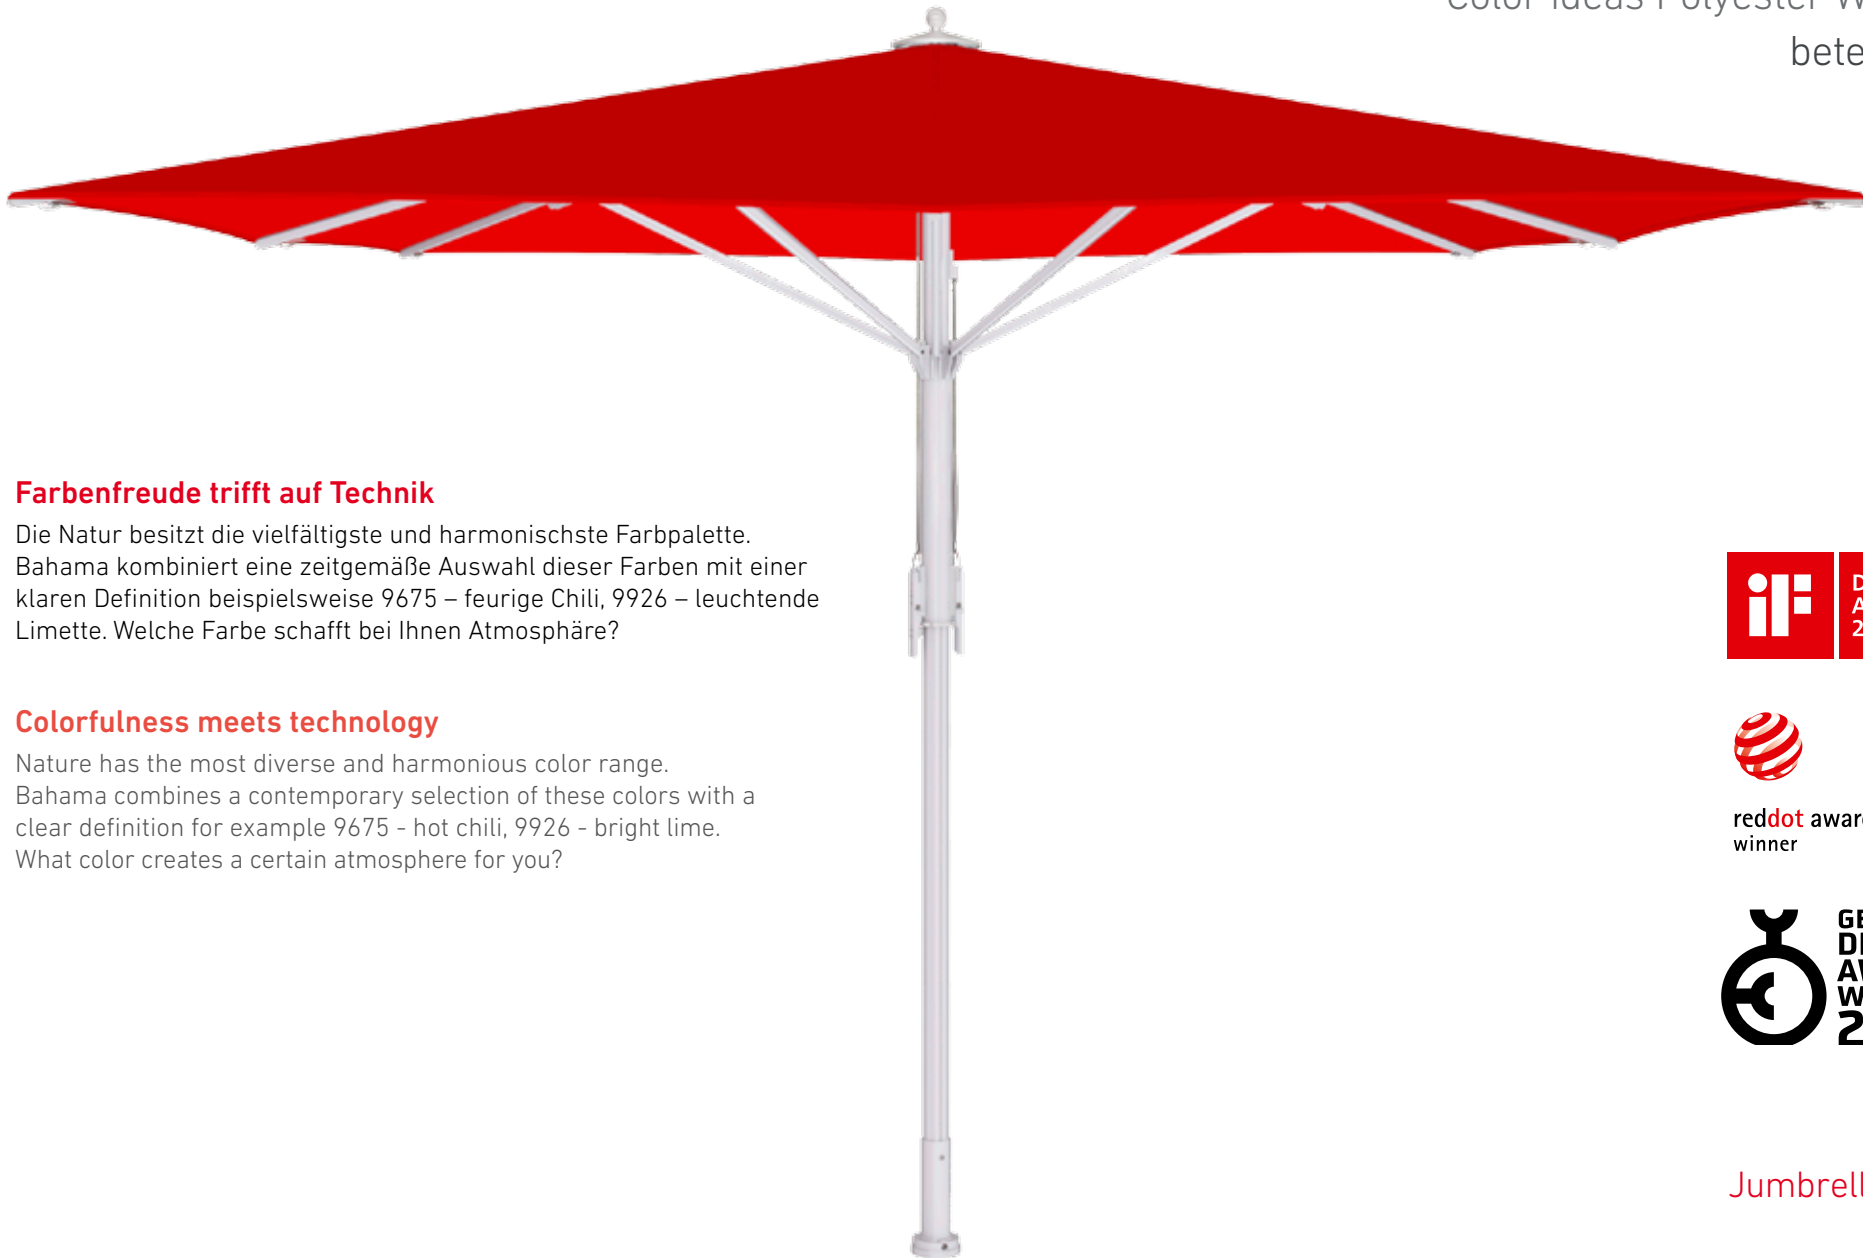

### Farbenfreude trifft auf Technik

Die Natur besitzt die vielfältigste und harmonischste Farbpalette. Bahama kombiniert eine zeitgemäße Auswahl dieser Farben mit einer klaren Definition beispielsweise 9675 – feurige Chili, 9926 – leuchtende Limette. Welche Farbe schafft bei Ihnen Atmosphäre?