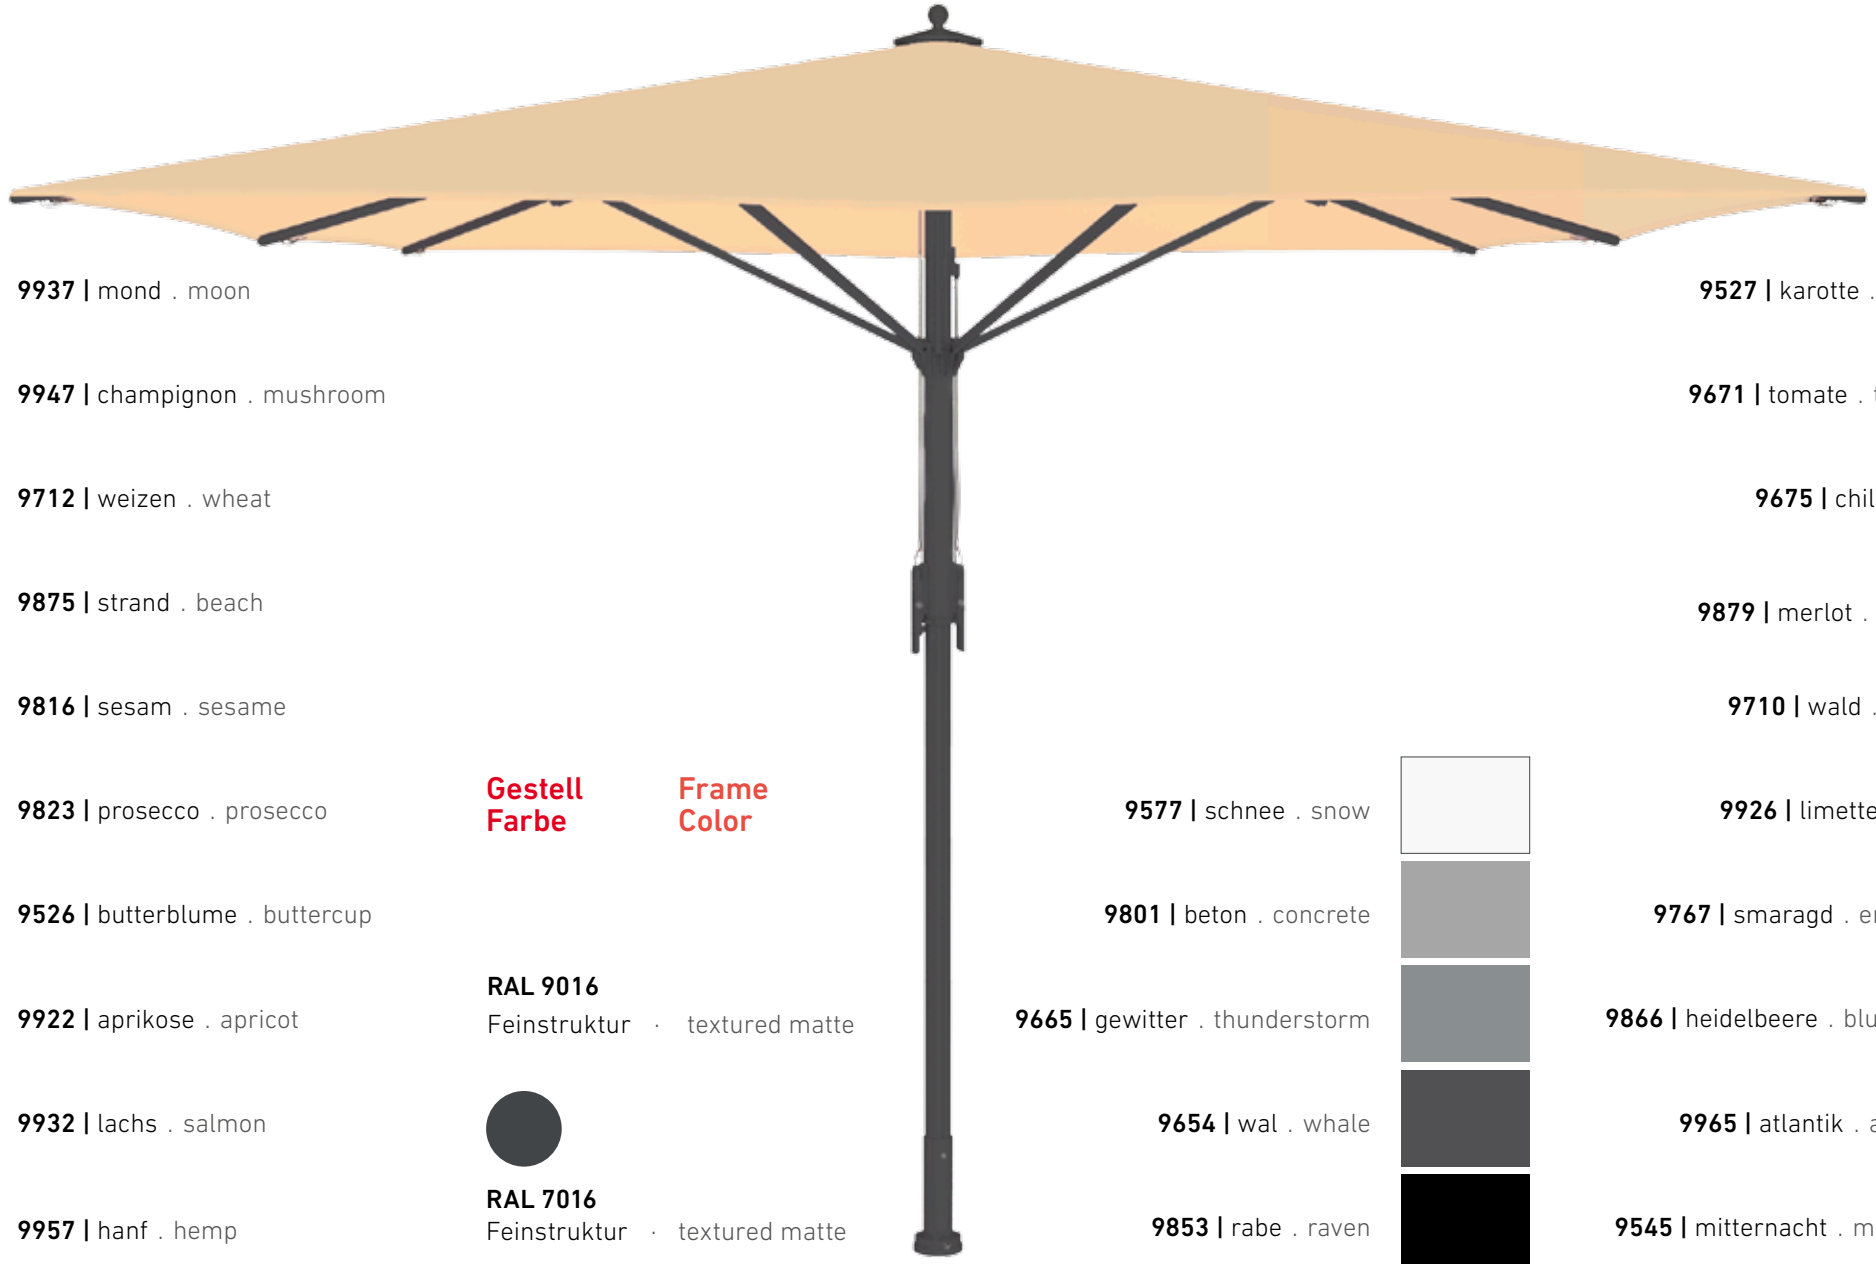

9665 | gewitter . thunderstorm

9654 | wal . whale

9853 | rabe . raven

technical information

start

9937 | mond . moon

9947 | champignon . mushroom

9712 | weizen . wheat