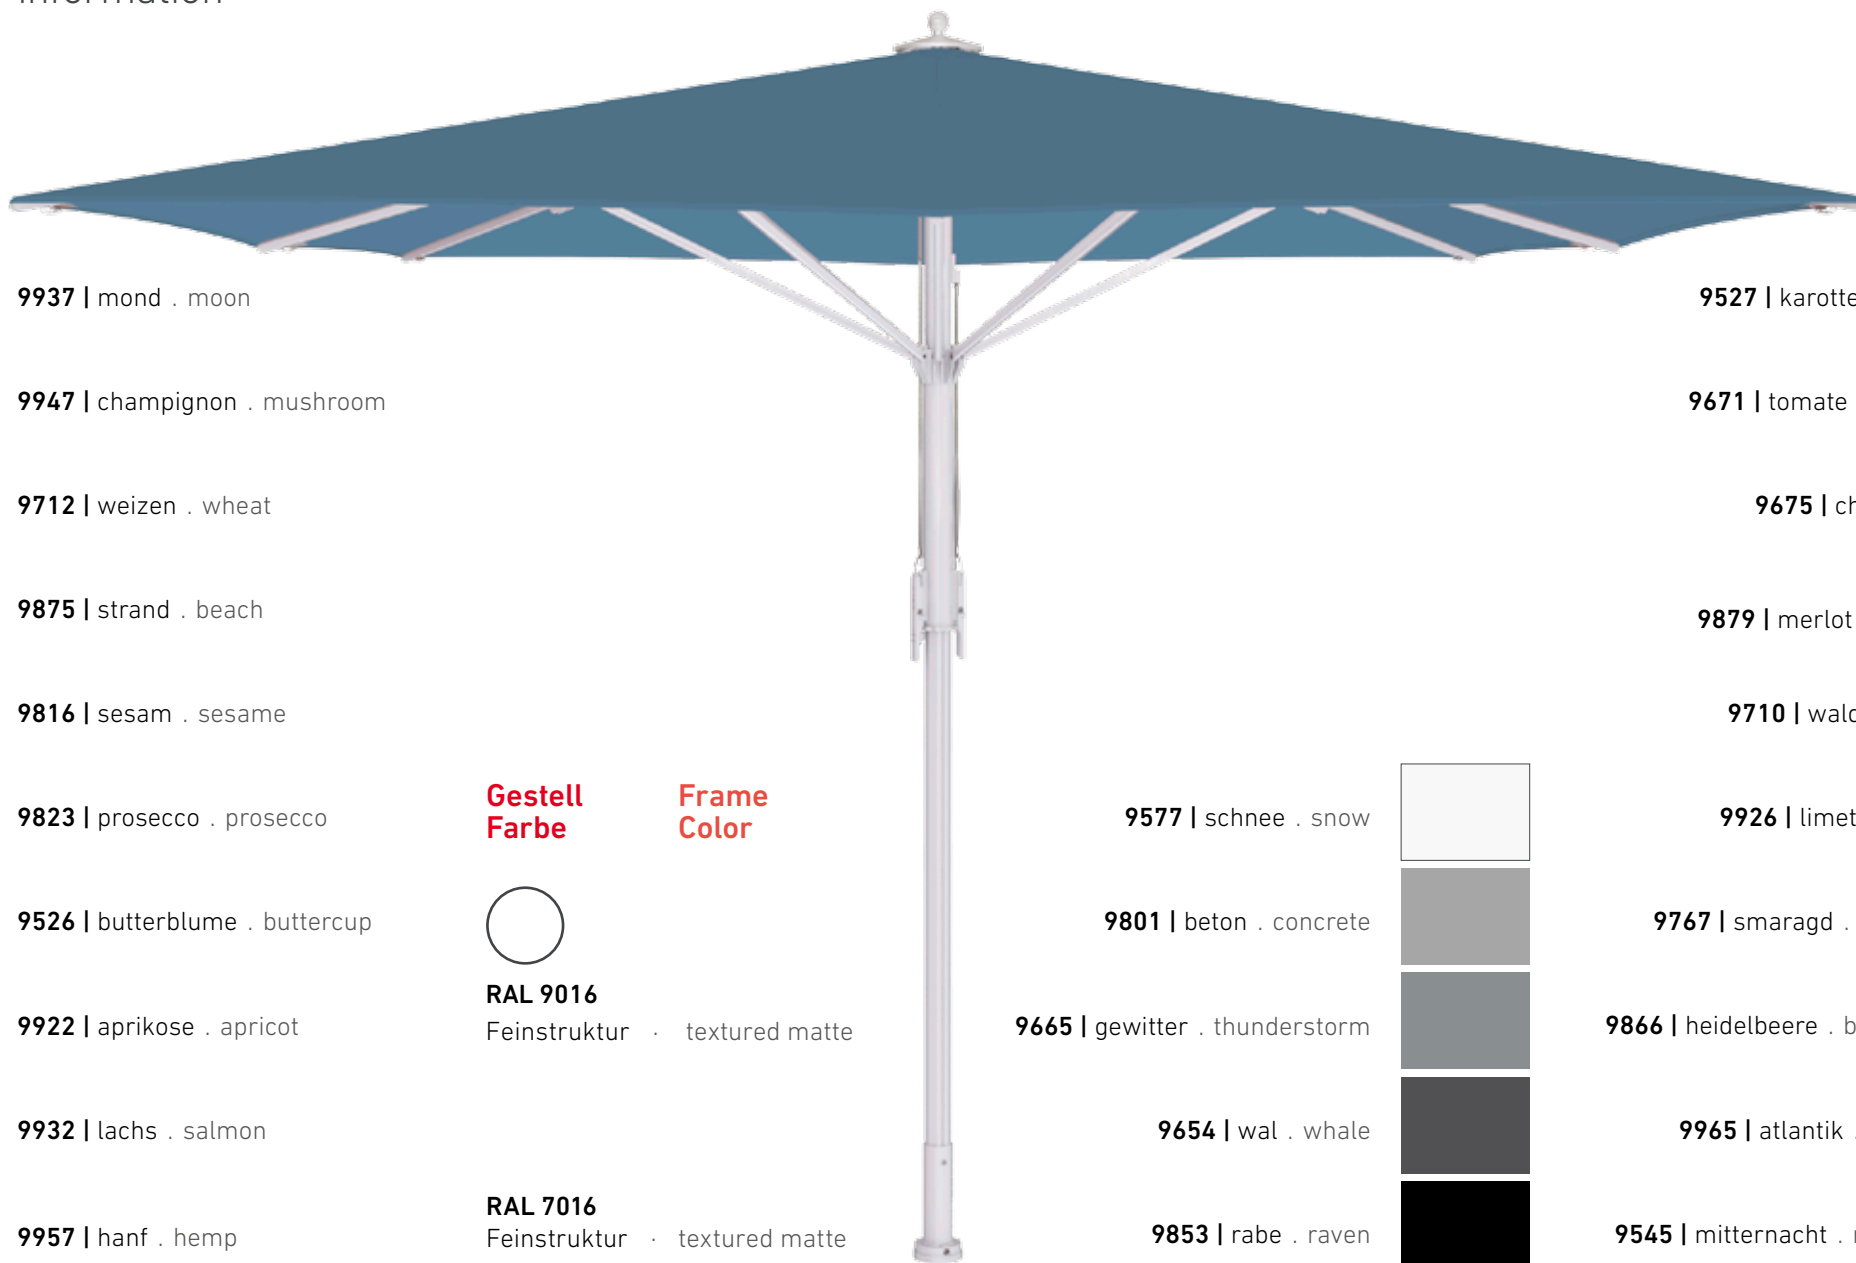

technical information

start

9937 | mond . moon

9947 | champignon . mushroom

9712 | weizen . wheat

9875 | strand . beach

9816 | sesam . sesame

9823 | prosecco . prosecco

9526 | butterblume . buttercup

9922 | aprikose . apricot

9932 | lachs . salmon

9957 | hanf . hemp

9527 | karotte . carrot

9671 | tomate . tomato

9675 | chili . chili

9879 | merlot . merlot

9710 | wald . forest

9926 | limette . lime

9767 | smaragd . emerald

9866 | heidelbeere . blueberry

9965 | atlantik . atlantic

9545 | mitternacht . midnight

**Gestell
Farbe**

**Frame
Color**

RAL 9016

Feinstruktur · textured matte

RAL 7016

Feinstruktur · textured matte

9577 | schnee . snow

9801 | beton . concrete

9665 | gewitter . thunderstorm

9654 | wal . whale

9853 | rabe . raven