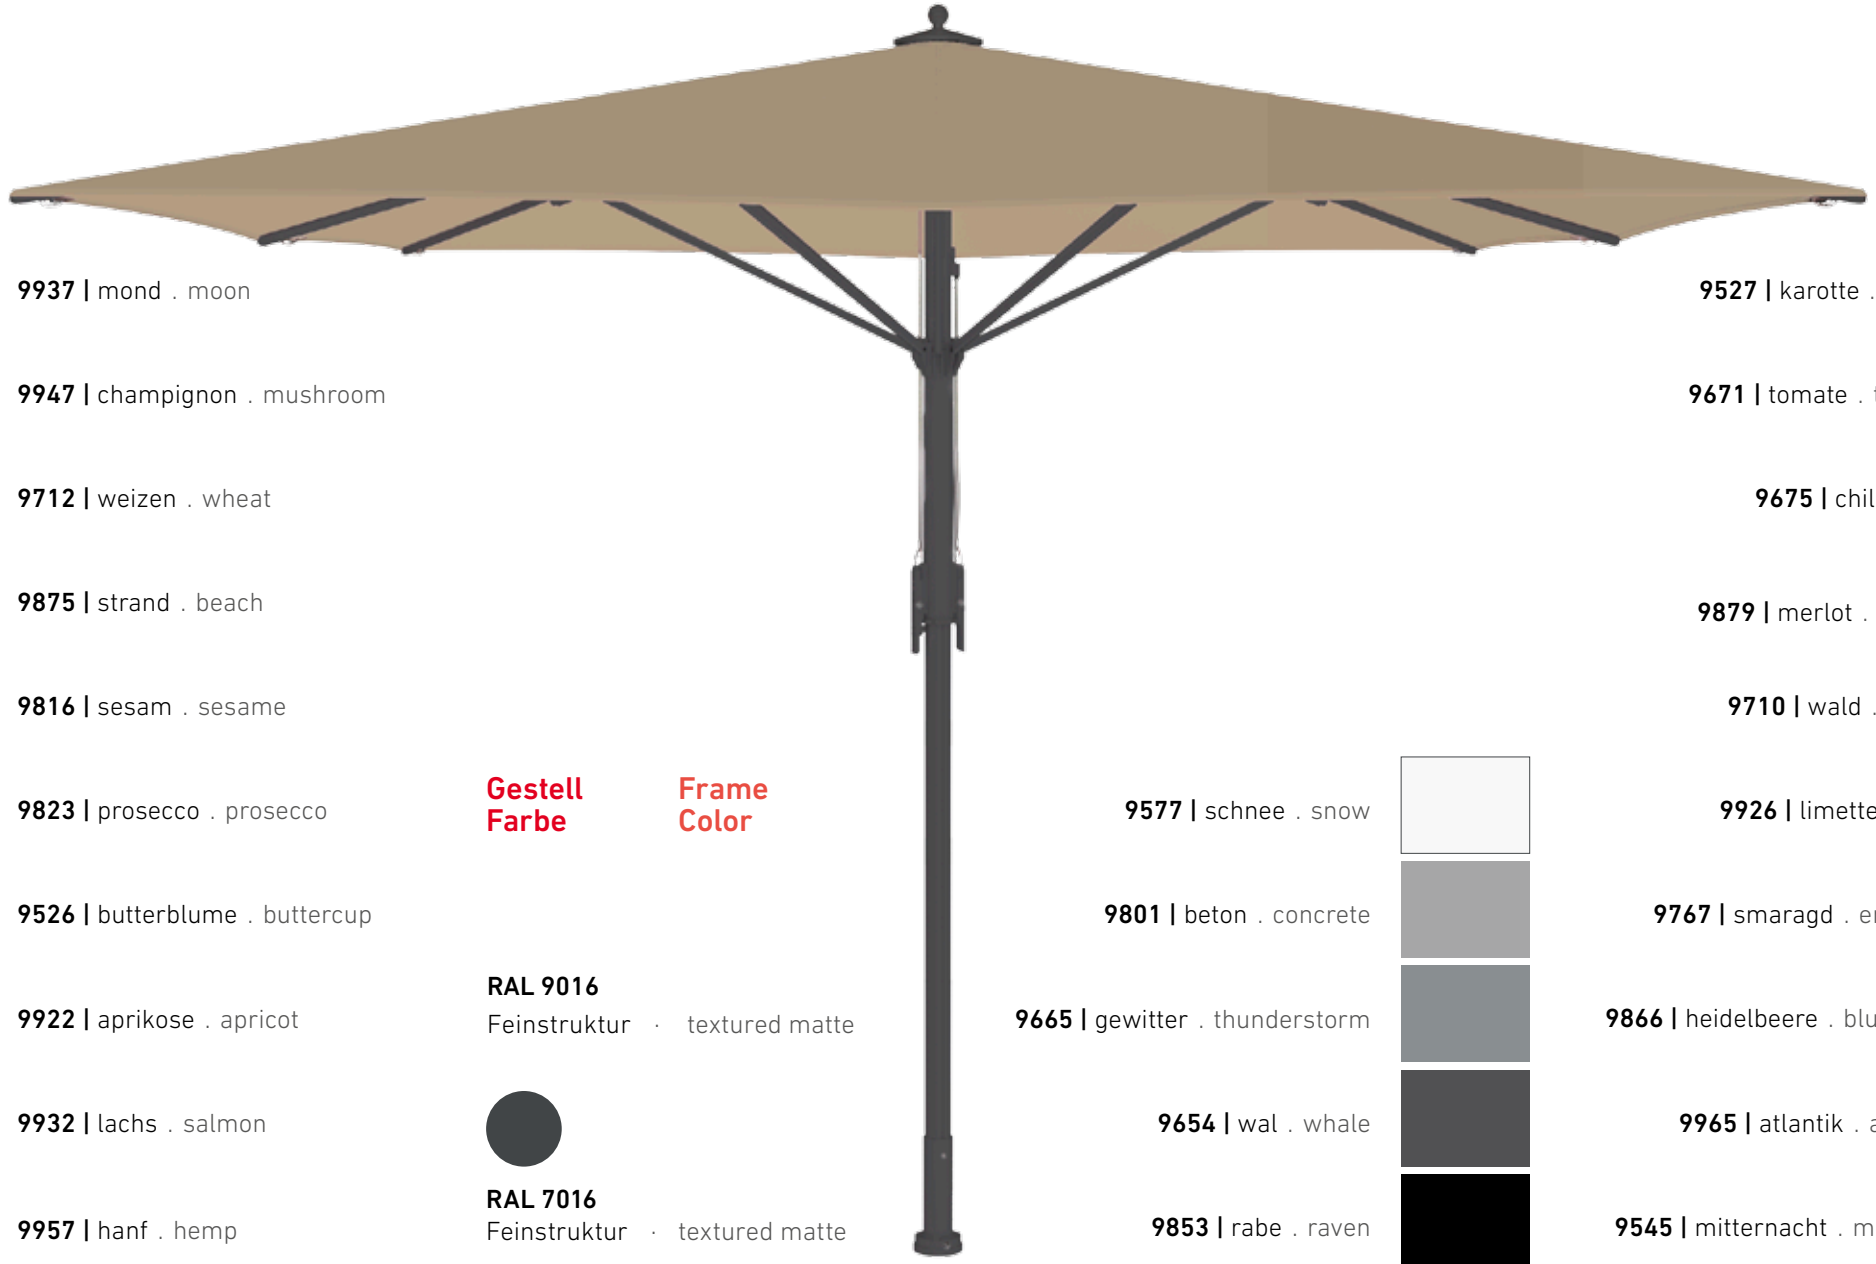

9957 | hanf . hemp

technical information

start

9937 | mond . moon

9947 | champignon . mushroom

9712 | weizen . wheat

9875 | strand . beach

9816 | sesam . sesame

9823 | prosecco . prosecco

9526 | butterblume . buttercup

9922 | aprikose . apricot

9932 | lachs . salmon

9957 | hanf . hemp

9527 | karotte . carrot

9671 | tomate . tomato

9675 | chili . chili

9879 | merlot . merlot

9710 | wald . forest

9926 | limette . lime

9767 | smaragd . emerald

9866 | heidelbeere . blueberry

9965 | atlantik . atlantic

9545 | mitternacht . midnight

**Gestell
Farbe**

**Frame
Color**

RAL 9016

Feinstruktur · textured matte

RAL 7016

Feinstruktur · textured matte

9577 | schnee . snow

9801 | beton . concrete

9665 | gewitter . thunderstorm

9654 | wal . whale

9853 | rabe . raven