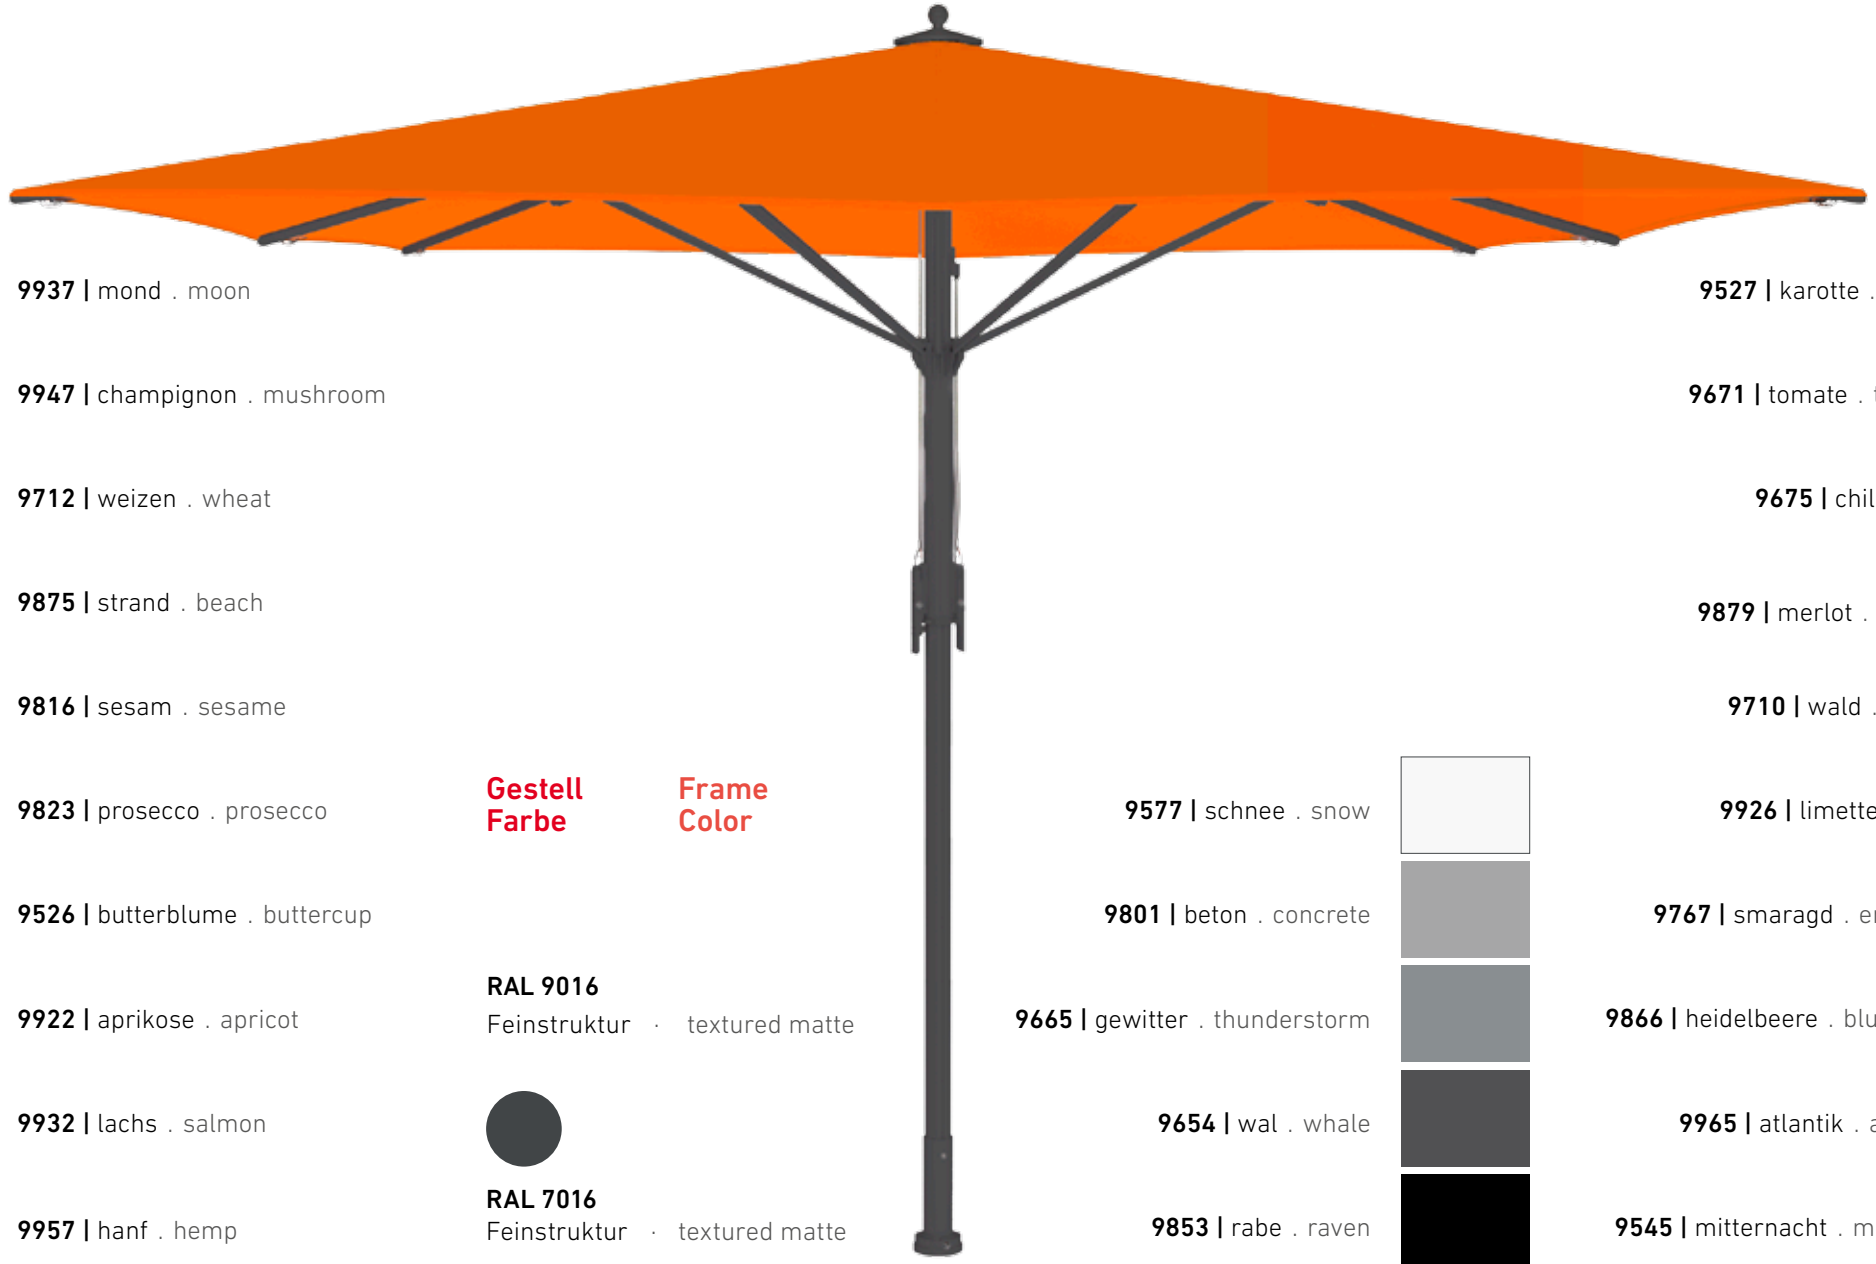

9665 | gewitter . thunderstorm

9654 | wal . whale

9853 | rabe . raven

technical information

start

9937 | mond . moon

9947 | champignon . mushroom

9712 | weizen . wheat