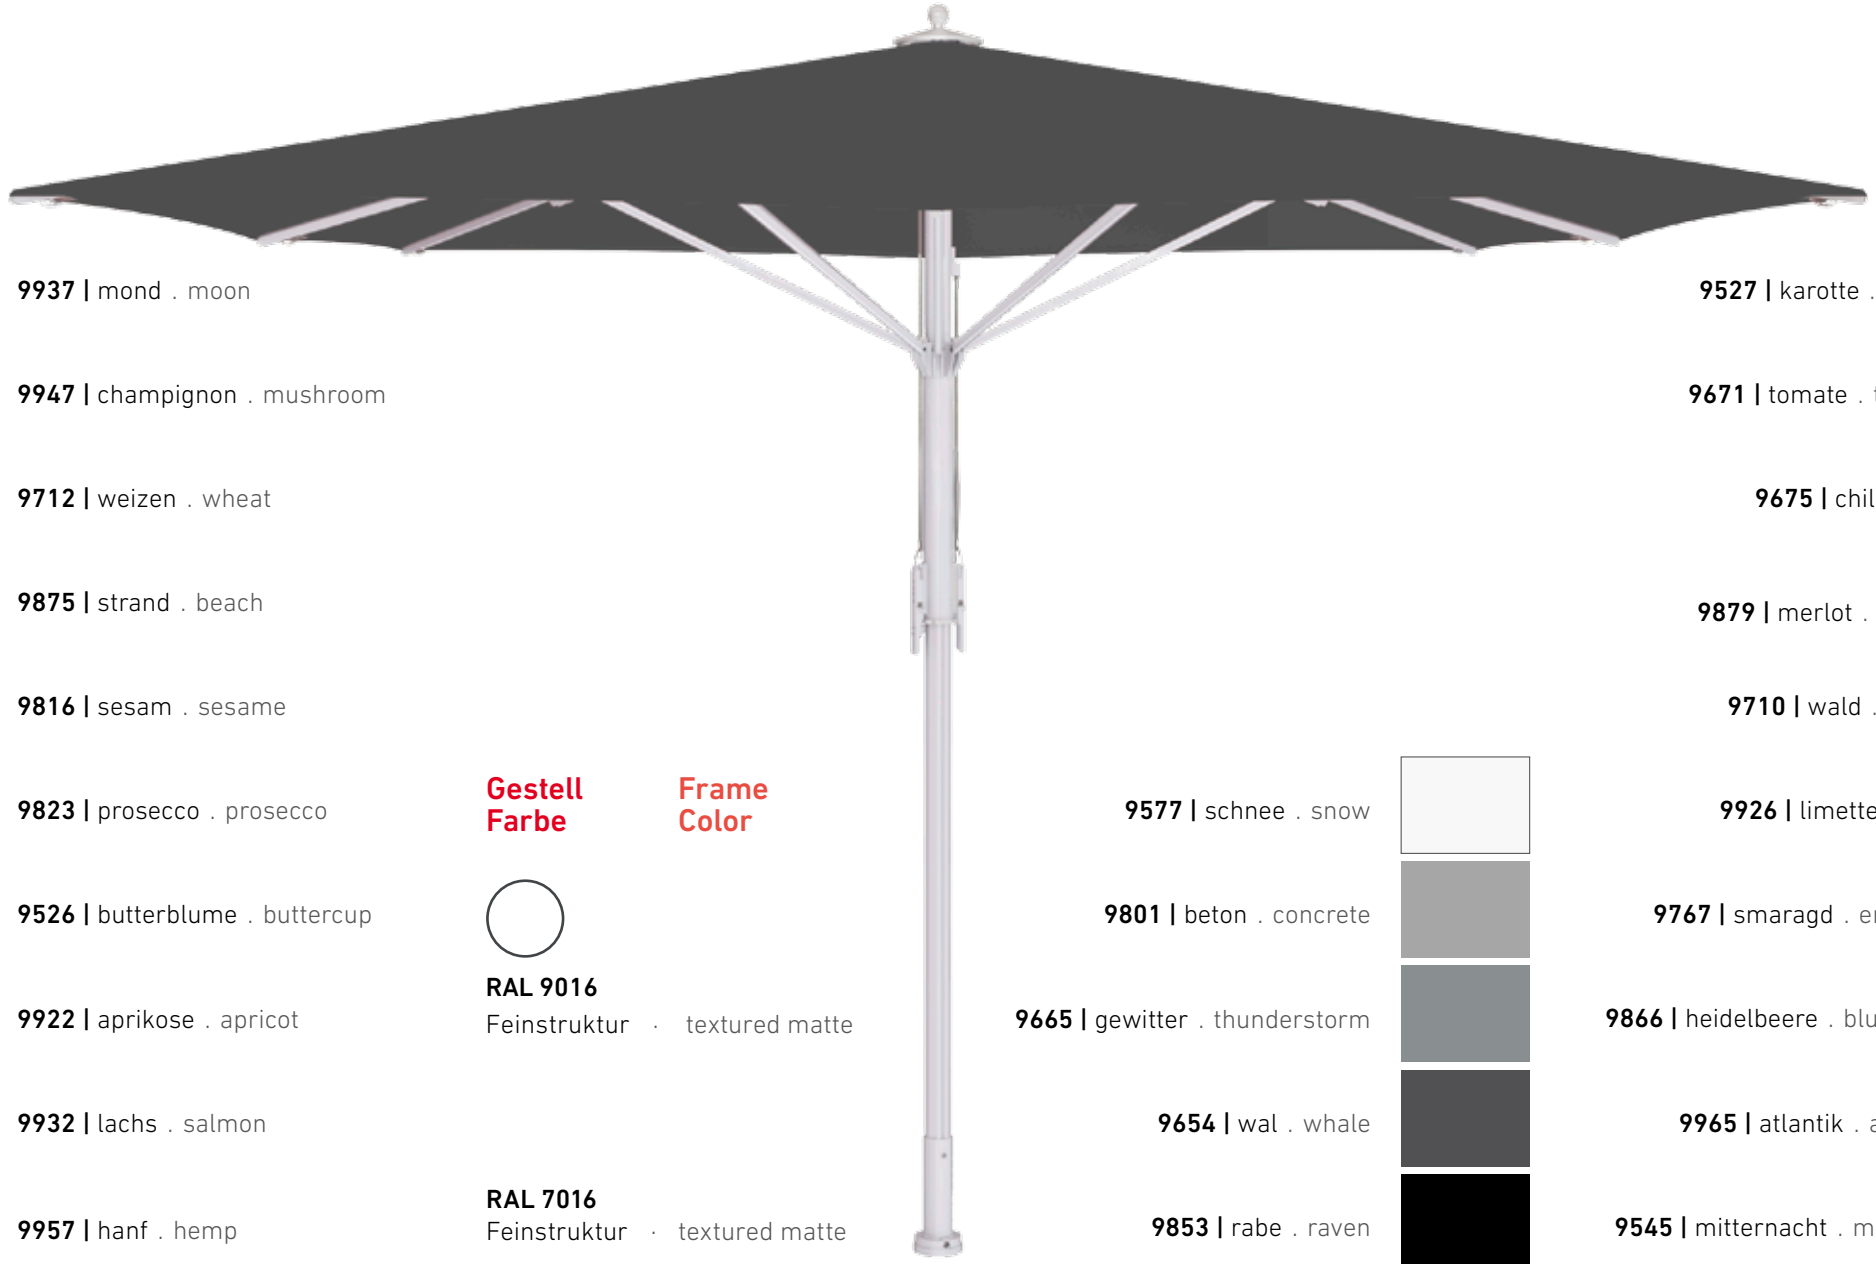

9665 | gewitter · thunderstorm

9654 | wal · whale

9853 | rabe · raven

technical information

start

9937 | mond . moon

9947 | champignon . mushroom

9712 | weizen . wheat