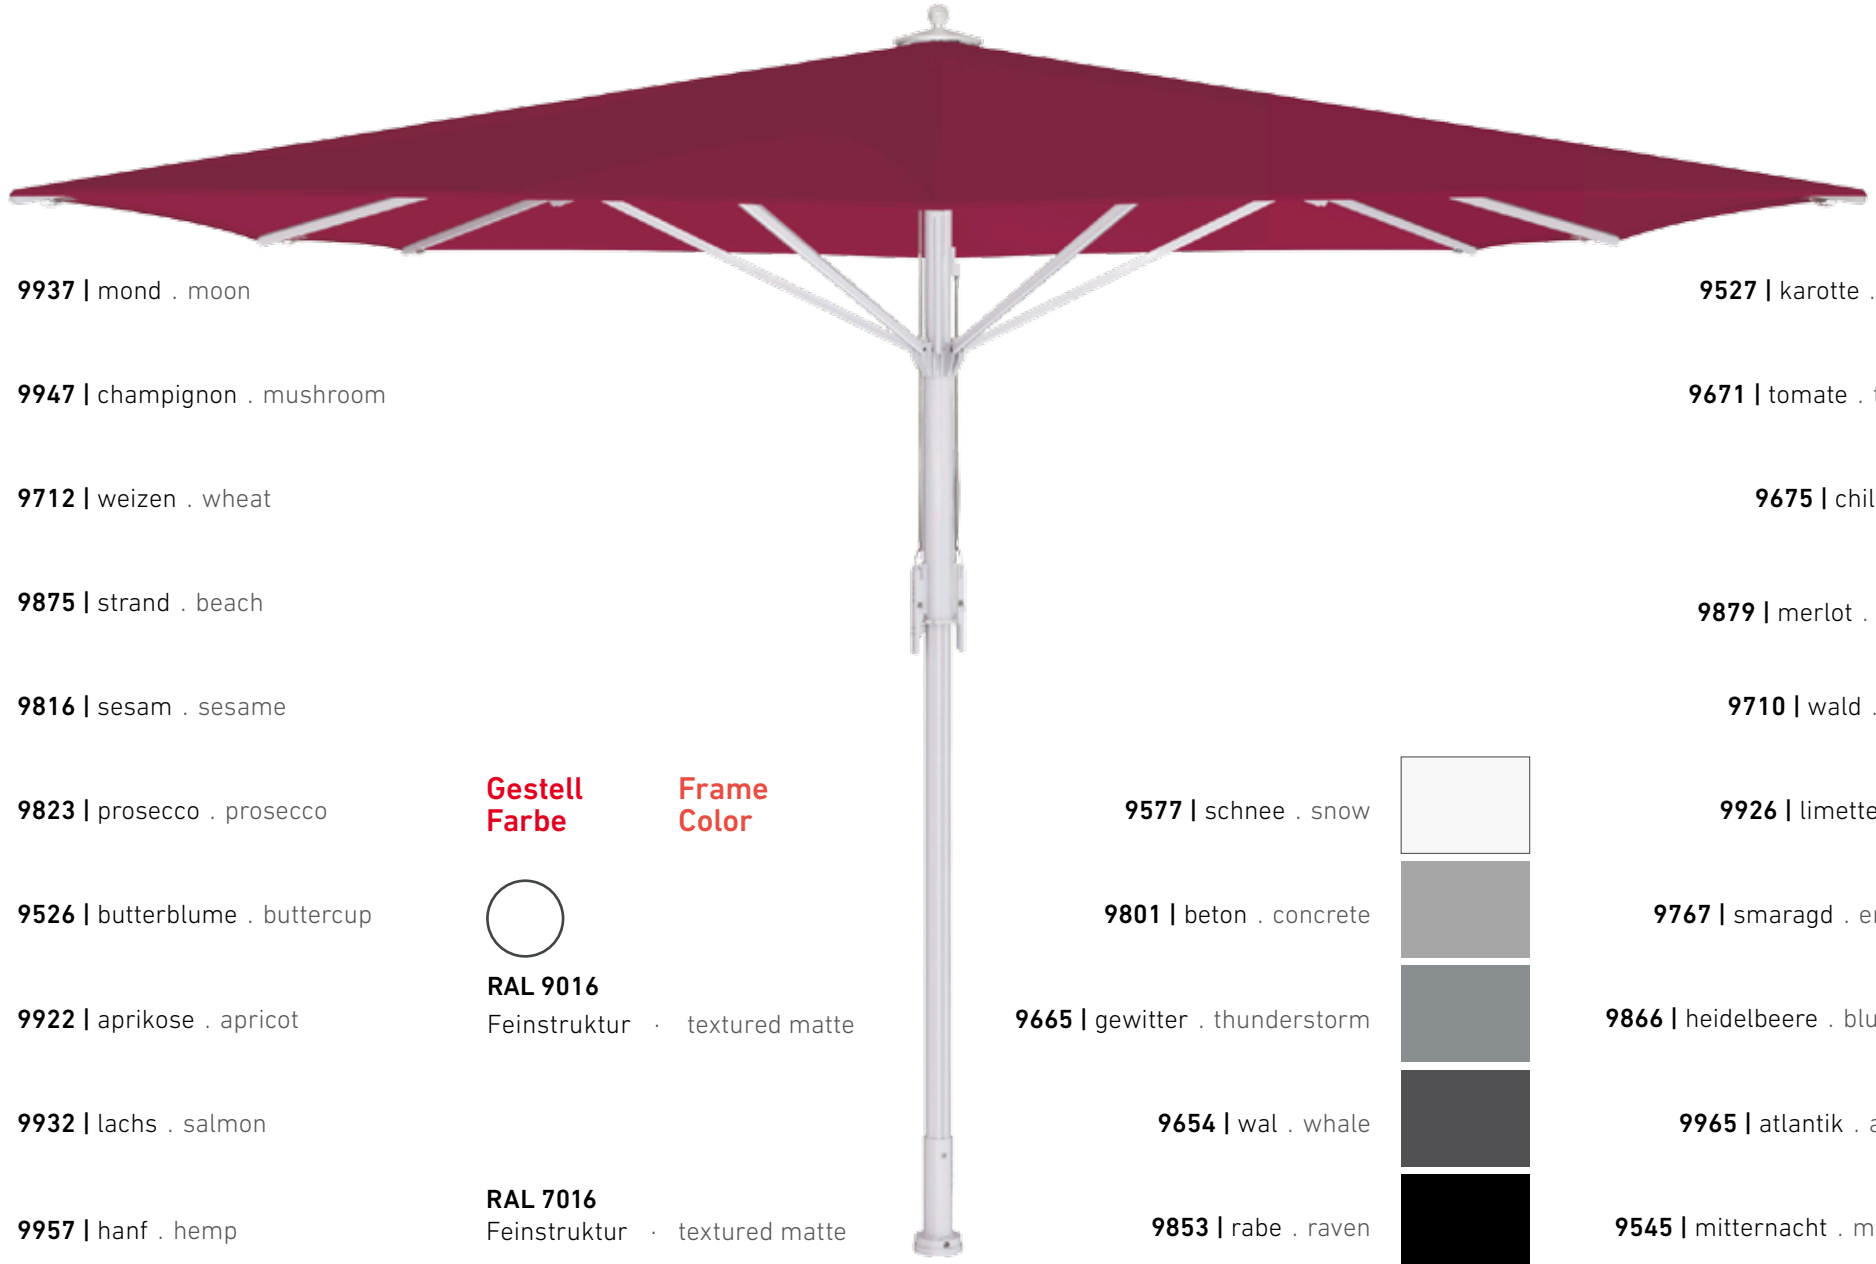

**RAL 7016**  
Feinstruktur · textured matte

9577 | schnee . snow

9801 | beton . concrete

9665 | gewitter . thunderstorm

9654 | wal . whale

9853 | rabe . raven

technical information

start