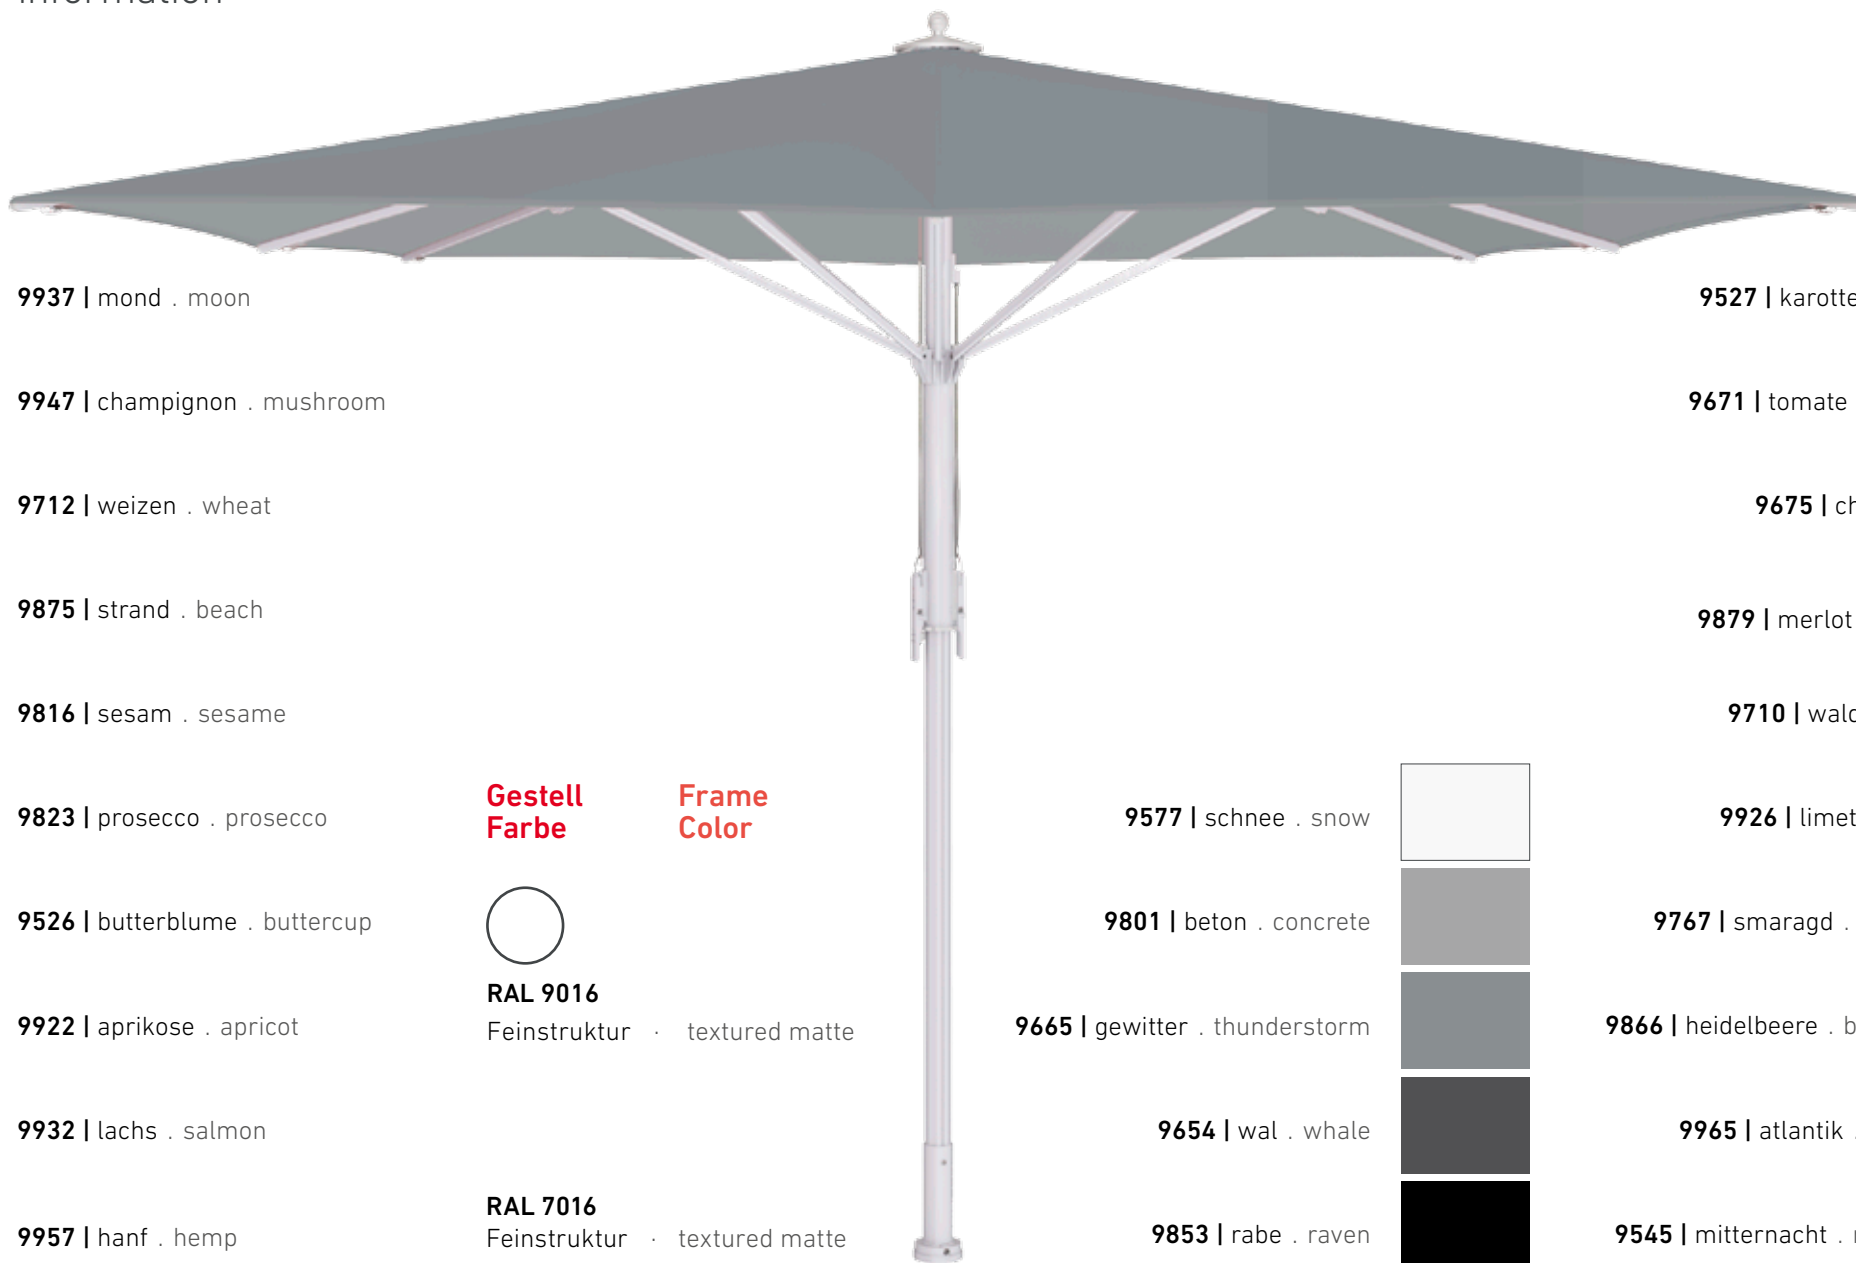

technical information

start

9937 | mond . moon

9947 | champignon . mushroom

9712 | weizen . wheat

9875 | strand . beach

9816 | sesam . sesame

9823 | prosecco . prosecco

9526 | butterblume . buttercup

9922 | aprikose . apricot

9932 | lachs . salmon

9957 | hanf . hemp

9527 | karotte . carrot

9671 | tomate . tomato

9675 | chili . chili

9879 | merlot . merlot

9710 | wald . forest

9926 | limette . lime

9767 | smaragd . emerald

9866 | heidelbeere . blueberry

9965 | atlantik . atlantic

9545 | mitternacht . midnight

**Gestell
Farbe**

**Frame
Color**

RAL 9016

Feinstruktur · textured matte

RAL 7016

Feinstruktur · textured matte

9577 | schnee . snow

9801 | beton . concrete

9665 | gewitter . thunderstorm

9654 | wal . whale

9853 | rabe . raven