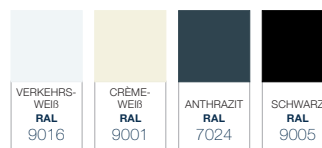

DETAILS

Farben	Verkehrsweiß Struktur (RAL9016) / Crèmeweiß (RAL9001) / Anthrazit Struktur (RAL7024) / Schwarz Struktur (RAL9005)
Regenwasserabflussprofil	Gerade*
Pfosten	Rechteckig 115×150 mm
Dacheindeckung	Polycarbonat (Opal / Klar / Ultra-klar / Solar Control)
Breite (mm)	4060 / 5060 / 6060 / 7060 oder ein Vielfaches davon
Ausfall (mm)	2500 / 3000 / 3500 / 4000

* Runde oder klassische Zierleiste gegen Aufpreis möglich

Das Giallo-Modell kann optional mit verschiedenen Accessoires von Deponti erweitert werden, beispielsweise mit einer Seitenwand, LED-Beleuchtung und Seiten-Keilfenster.

Ihr Fachhändler berät Sie gerne:

DEPONTI.COM

DEPONTI