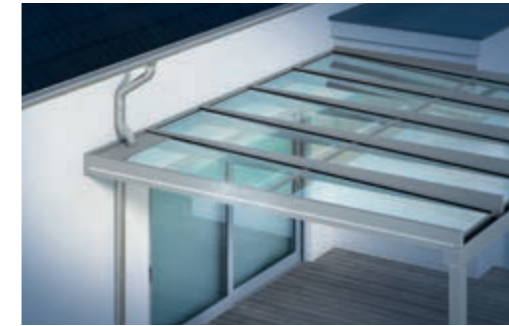

Problemlose Einbindung von Fallrohren

Mit Quersprosse und Alu-Füllung lassen sich z.B. Fallrohre oder Leitungen sicher durchführen und unschöne Fassadenteile wie etwa Dachüberstände von unten verdecken.

Technische Daten des Terrazza Pure

max. Dachbreite	7 m
max. Dachtiefe	4 m
max. Durchgangshöhe/ Unterkante Rinne	2,60 m (bzw. 2,90 m)
Schneelast	75 kg bis 550 kg pro m²

EN 1090-1
Werkseigene
Produktions-
kontrolle
www.tuv.com
Id. 0051005954

Angenehme Wärme

Das kompakte **Heizsystem Tempura Quadra** fügt sich dezent in jeden Architekturstil ein. Die wärmenden Infrarotstrahlen sind sofort nach dem Einschalten spürbar. Durch die Bündelung der Strahlung dank starker Reflektoren wird ein hoher Wirkungsgrad von 91 % erzielt.