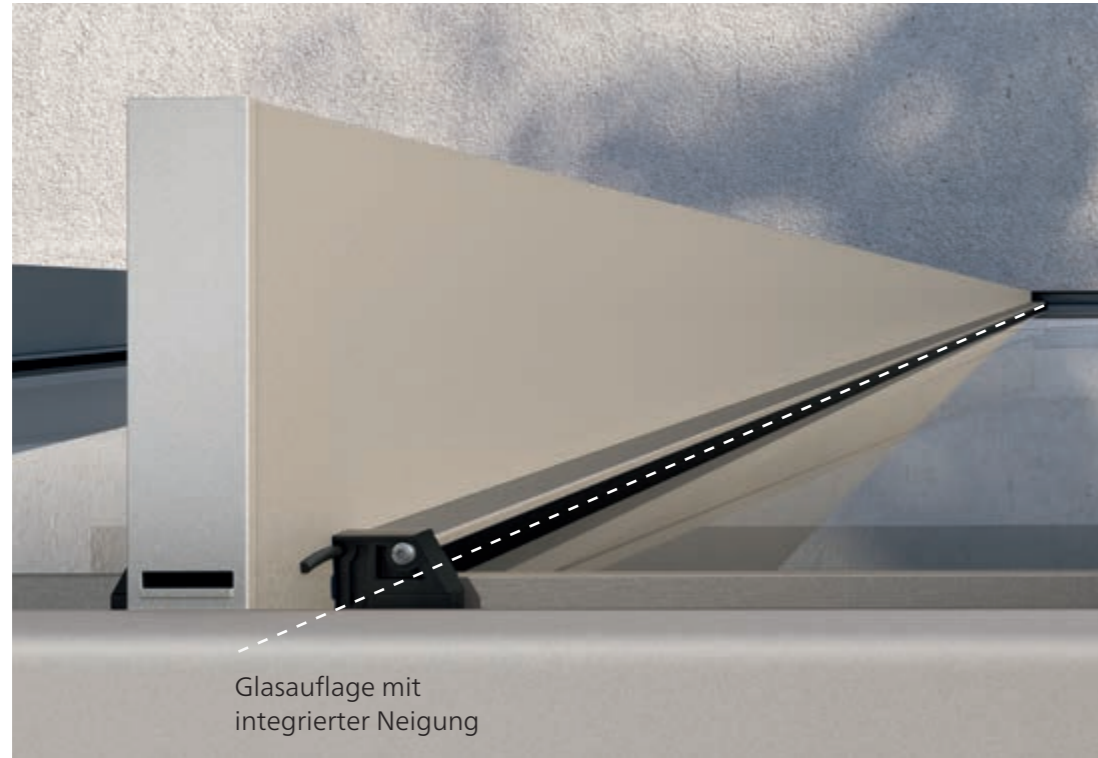

KLARE

Spektakuläres Design – anspruchsvolle Technik: Hinter der modernen kubischen Dachform von Terrazza Pure steht eine höchst innovative Bauweise.

Herkömmliche Terrassendächer sind schräg geformt, damit Regenwasser abfließen kann. Nicht so Terrazza Pure! Hier ist das Gefälle in die Rahmenkonstruktion integriert und deshalb nicht von außen sichtbar. Das Resultat: ein klares, kubisches Design kombiniert mit zuverlässiger Entwässerung. Terrazza Pure ist die perfekte Lösung für alle, die viel natürliches Licht auf ihrer Terrasse genießen möchten und gleichzeitig einen zuverlässigen, modern gestalteten Wetterschutz zu schätzen wissen.

Wohnliche Wintergarten-Markise

Ein angenehmes Klima auf Ihrer Terrasse verspricht die **Wintergarten-Markise Sottezza II**. Der dekorative Sonnenschutz ist formschön, schlank, zurückhaltend – und pflegeleicht. Denn Sottezza II ist unter dem Terrassendach angebracht. Das schützt sie vor Feuchtigkeit und Schmutz, das Tuch bleibt attraktiv und sauber.

Sonnen- und Wetterschutz aus einem Guss

Bei Terrazza Pure VertiPlus ist die eckige Kassette der Senkrecht-Markise so clever in das Glas-Terrassendach integriert, dass keine Übergänge, Kanten oder Aufsätze zu sehen sind. Alles ist **perfekt aufeinander abgestimmt – technisch und optisch.***

Clevere Konstruktion

Absolut einzigartig ist die Bauart der Dachträger. **Ein neu entwickeltes Glasauflagen-System** gewährleistet die zuverlässige Entwässerung. Gleichzeitig lässt sich damit die kubische Form herstellen – ohne geneigte Dachträger. Dadurch ist auch bei konstruktionsbedingt niedrigeren Anschlusshöhen des Dachs eine ausreichende Durchgangshöhe gesichert.