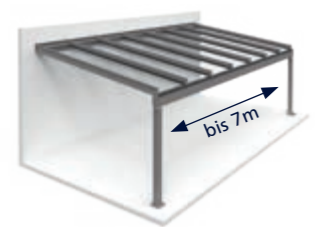

Große Breiten für Panorama-Ausblicke

Durch Kombination mit der statisch optimierten Dachrinne 220 sind Terrassendächer mit Breiten von bis zu 7 Metern möglich, ohne Mittelpfosten.*

*abhängig von der Dachtiefe und örtlichen Schneelast

Leichter Anbau von Glas-Elementen

Durch die besondere Gestaltung der Pfosten lässt sich problemlos ein transparenter Rundum-Wetterschutz ergänzen – auch nachträglich.