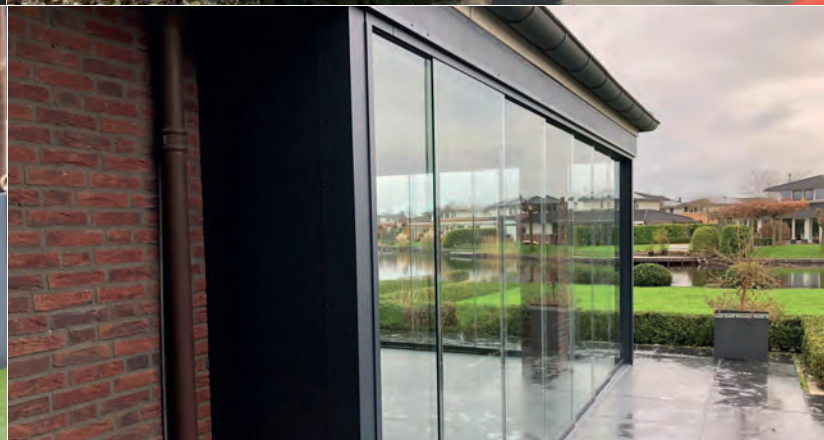

## Grillo Aluminium Paneele Die perfekte Grundlage für Ihre Kreativität

Einzigartig im Sortiment von Deponti sind die Grillo-Paneele. Dies sind leichte Aluminiumteile, die Ihr Leben im Freien bereichern. Die Paneele sind stapelbar, leicht zu montieren und mit Klickprofilen versehen. Der langlebige und flexible Charakter ermöglicht es Ihnen, die Grillo-Paneele auf unterschiedliche Weise anzubringen. Sie können als Zaunteile für mehr Privatsphäre oder als Hofabtrennungen dienen. Sie können sie aber auch zu Blumenkästen oder einem attraktiven Aluminium-Umbau für Ihren Müll-Behälter benutzen. Es ist sogar möglich, ein Garagentor zu erstellen. Kurzum: Ihre Kreativität wird mit den Grillo-Paneeelen von Deponti vollauf angeregt.

## Der dauerhafte und flexible Charakter der Grillo-Paneele bietet unbegrenzte Möglichkeiten.

Die Grillo-Paneele sind in vier verschiedenen RAL-Farben erhältlich. Damit sind die Paneele eine perfekte Ergänzung zu Ihrem Vordach. Zum Beispiel können Sie die Seiten- oder Rückwand stilvoll mit Ihrem Terrassendach abschließen, um Schutz vor Wind zu bieten. Sie können sie auch verwenden, um die Unterseite Ihres Überdachung abzuschließen für ein schönes Aussehen hinzuzufügen.

Das maschinelle Bearbeiten der Platten kann mit den Möglichkeiten von Holz verglichen werden. Was man mit Holz erreichen kann, kann man auch mit Grillo machen. Nur dann ist es haltbarer, so dass Sie es wenig pflegen müssen. Mit den Grillo-Paneeelen von Deponti haben Sie unendliche Möglichkeiten, Ihrem Outdoor-Leben ein einzigartiges Aussehen zu verleihen.